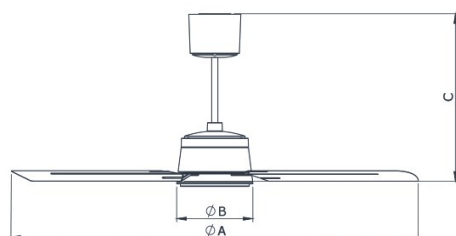

Scheda Tecnica

CODICE 61061

NORDIK ECO 120/48"

Ventilatori da soffitto reversibili a risparmio energetico

Certificazioni

DATI TECNICI E PRESTAZIONALI

Corrente assorbita max (A)	0,29	Tensione (V)	220-240
Diametro pale	1218	Portata max (m ³ /h)	14100
Frequenza (Hz)	50/60*	Portata max (m ³ /min)	235
Isolamento	1° classe	Potenza sonora Lw [dB(A)]	52,1
Peso (Kg)	7,8	RPM	235
Potenza assorbita max (W)	30	Valori di esercizio (m ³ /min)/W	7,833
Temp. ambiente max funzionamento continuativo (°C)	45	Velocità aria alla max vel. (m/s)	2,41

DIMENSIONI

Dimensione A (mm)	Ø 1218
Dimensione B (mm)	Ø 237
Dimensione C (mm)	535

PER INFORMAZIONI / FOR INFORMATION

ITALY

Pre Sales:
prevendita@vortice-italy.com
After Sales:
postvendita@vortice-italy.com