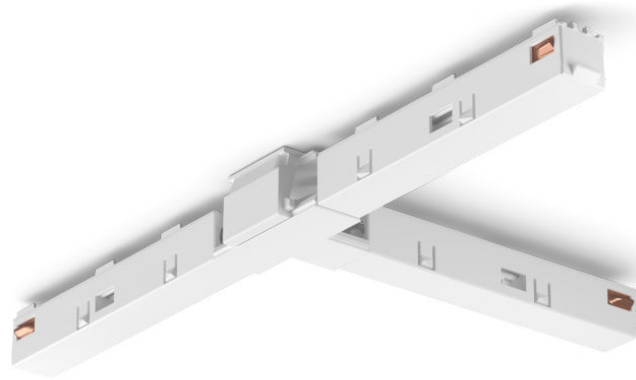

PHILIPS

Connettore a T
Perifo bianco

Hue

Collega tre binari

Crea una forma a T

Finitura bianca

8720169282803

Semplice illuminazione connessa

Collega tre binari insieme per creare una forma a T con i faretti a binario Perifo utilizzando un connettore a T. Fai scorrere i tuoi binari in tre direzioni diverse, fino alla lunghezza che desideri, per illuminare l'intera stanza con il sistema di faretti a binario intelligente. Solo per faretti a binario Perifo.

Infinite possibilità

- Richiede un bridge Philips Hue

In evidenza

Richiede un bridge Philips Hue

Collega le luci Philips Hue al bridge per controllarle dal tuo smartphone o tablet tramite l'app Philips Hue.

- Altezza: 1,9 cm
- Lunghezza: 27,4 cm
- Larghezza: 15,2 cm

Service

- Garanzia: 2 anni

Specifiche tecniche

- Tensione di rete: 24 V
- Codice IP: IP20
- Classe di protezione: III – bassissima tensione di sicurezza