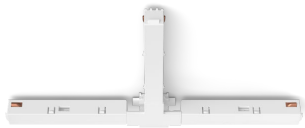

PHILIPS

Connettore a T
Perifo bianco

Hue

Collega tre binari

Crea una forma a T

Finitura bianca

8720169282803

Semplice illuminazione connessa

Collega tre binari insieme per creare una forma a T con i faretti a binario Perifo utilizzando un connettore a T. Fai scorrere i tuoi binari in tre direzioni diverse, fino alla lunghezza che desideri, per illuminare l'intera stanza con il sistema di faretti a binario intelligente. Solo per faretti a binario Perifo.