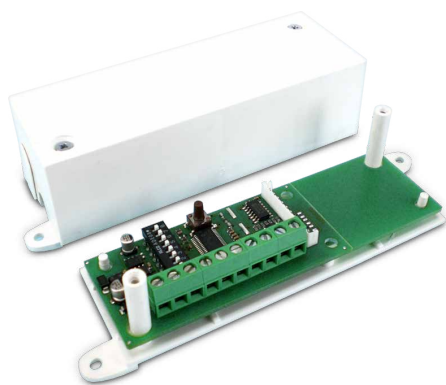

RIVERM4

**Concentratore a 4 ingressi cablati con
connettore per 4 uscite elettroniche**

RIVERM4	
Interfaccia di comunicazione	IESS BUS SYSTEM
Compatibilità	CEM - ETR - GENIO
Segnalazioni	LED di segnalazione per le attività di trasmissione alla centrale e stato del pulsante di protezione tamper
Ingressi	4 ingressi programmabili a scelta tra doppiamente bilanciati, NC o veloci
Uscite	connettore per 4 uscite elettroniche per CP8/REL con UNIREL oppure ETR/REL e ETR/REL4
Contenitore	plastico in ABS protetto contro apertura
Dimensioni	L130 x H37 x P38 mm
Peso	100 g
Temperature operative	-10° / +50° °C
Alimentazione	12 Vcc
Assorbimenti alla tensione di alimentazione	solo scheda: 25 mA
Certificazioni	IMQ-Sistemi di Sicurezza EN 50131-3 grado 2-3 in base al sistema in cui è inserito, classe ambientale II