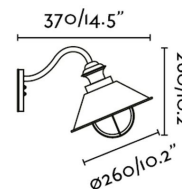

NÁUTICA Lampada da parete bianca e rame

Ref. 71105

Lampada da parete classica da esterno fabbricata in metallo e diffusore di vetro con bolle. La combinazione di colori, bianco e rame, e le sue finiture donano un aspetto classico rinnovato. La fonte luminosa è una lampadina E27 11W non inclusa.

Specificazioni

Lampadina:	1 x E27 11W
Lampadina Inclusa:	No
Tensione:	100-240V
Frequenza di funzionamento:	50/60Hz
IP:	33
Classe Elettrica:	I
Materiale:	Metallo e diffusore vetro con bolle
Lunghezza:	260 mm
Larghezza:	260 mm
Altezza:	370 mm
Diametro:	260 Ø
Peso:	1.30 kg
Volume:	0.02369 m3