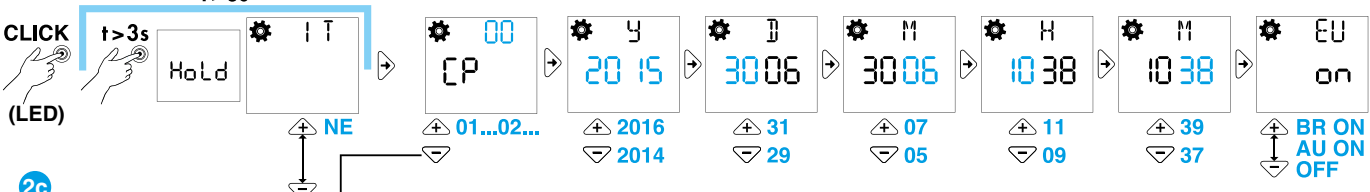

2

2a

2b

2c

3

- IT NP: NUOVO PROGRAMMA
- EN NP: NEW PROGRAM
- FR NP: NOUVEAU PROGRAMME
- DE NP: NEUES PROGRAMM
- NL NP: NIEUW PROGRAMMA
- PT NP: NOVO PROGRAMA
- ES NP: PROGRAMA NUEVO
- HU NP: ÚJ PROGRAM
- CS NP: NOVÝ PROGRAM
- PL NP: NOWY PROGRAM
- RO NP: PROGRAM NOU
- RU NP: НОВАЯ ПРОГРАММА
- EL NP: ΝΕΟ ΠΡΟΓΡΑΜΜΑ
- AR برنامح جديد .NP

3a

3b

3c