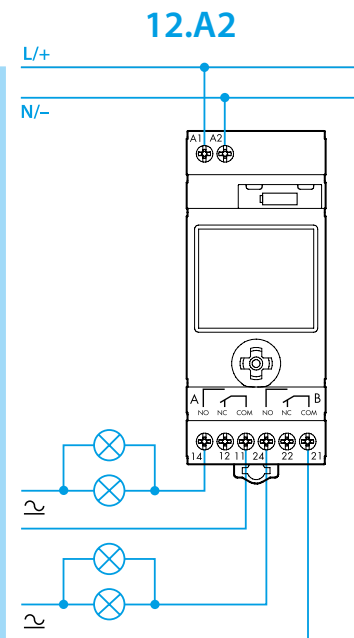

1. **2 IMPOSTAZIONI PRODOTTO (esempio)**
2. 2a Impostare: Nazione, CP (prime due cifre del codice postale), anno, giorno, mese, ore, minuti, EU (Ora legale)
   - 2b Programma vacanze (Inizio: giorno/mese. Fine: giorno/mese), PIN, End (uscita dal menù)
   - 2c Per impostare le coordinate geografiche: partendo dal punto 2a, selezionare IT oppure CP 00 e spingere il joystick verso . Latitudine Nord/Sud. Longitudine Est/Ovest. Fuso orario (TZ)

1. **3 PROGRAMMAZIONI (esempi)**
2. 3a Funzione ASTRO ON - ASTRO OFF (18:19 Astro ON+posticipo 10 min - 05:20 Astro OFF + anticipo 20 min). Giorni: Lun...Ven.
   - 3b Funzione ON - OFF (6:25 ON - 19:15 OFF, Lun, Mer, Ven, Dom)
   - 3c Funzione IMPULSO (11:00 impulso 5 s, Lun, Mer, Ven)

1. **4 MODALITÀ MANUALE**
2. 4a Manuale ON/OFF canale A
   - 4b Manuale ON/OFF canale B (solo 12.A2)
   - 4c Manuale Permanente ON/OFF canale A
   - 4d Manuale Permanente ON/OFF canale B (solo 12.A2)

1. **5 CANCELLAZIONE di tutti i programmi**
2. **6 CANCELLAZIONE del singolo programma**

NOTE

- Sostituzione batteria: BATTERIA CR 2032 (LiMnO₂) 3V, 230mAh. Prodotto esente Art.11 Dir. 2006/66/CE
- Display retroilluminato (solo quando il prodotto è alimentato)
- Intervallo minimo di programmazione: 1 secondo (funzione impulso)
- Gli orari di tramonto ed alba variano durante l'anno mentre gli orari di OFF e ON rimangono fissi