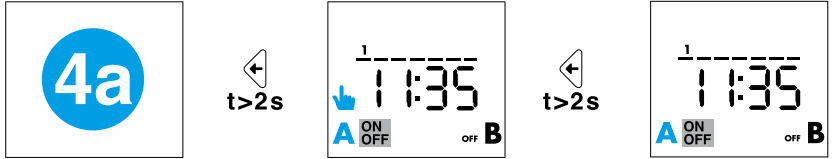

4

4a

4b

4c

4d

5

IT CANCELLAZIONE DI TUTTI I PROGRAMMI
EN DELETION OF ALL PROGRAM
FR SUPPRESSION DE TOUS LES PROGRAMMES
DE LÖSCHEN ALLER PROGRAMME
NL WISSEN VAN ALLE PROGRAMMA'S
PT DELETAR TODOS OS PROGRAMAS
ES BORRAR TODOS LOS PROGRAMAS

HU AZ ÖSSZES PROGRAM TÖRLÉSE
CS ODSTRANĚNÍ VŠECH PROGRAMŮ
PL USUNIĘCIE WSZYSTKICH PROGRAMÓW
RO ȘTERGE TOATE PROGRAMELE
RU УДАЛЕНИЕ ВСЕХ ПРОГРАММ
EL ΔΙΑΓΡΑΦΗ ΌΛΩΝ ΤΩΝ ΠΡΟΓΡΑΜΜΑΤΩΝ
AR محو كل البرامج

6

IT CANCELLAZIONE DI UN SINGOLO PROGRAMMA
EN DELETION OF SINGLE PROGRAM
FR SUPPRESSION D'UN SEUL PROGRAMME
DE LÖSCHEN EINES PROGRAMMES
NL WISSEN VAN EEN ENKEL PROGRAMMA
PT DELETAR UM ÚNICO PROGRAMA
ES BORRAR UN PROGRAMA

HU EGY PROGRAM TÖRLÉSE
CS ODSTRANĚNÍ JEDNOHO PROGRAMU
PL USUNIĘCIE JEDNEGO PROGRAMU
RO ȘTERGE UN SINGUR PROGRAM
RU УДАЛЕНИЕ ОДНОЙ ПРОГРАММЫ
EL ΔΙΑΓΡΑΦΗ ΕΝΟΣ ΠΡΟΓΡΑΜΜΑΤΟΣ
AR محو برنامج واحد