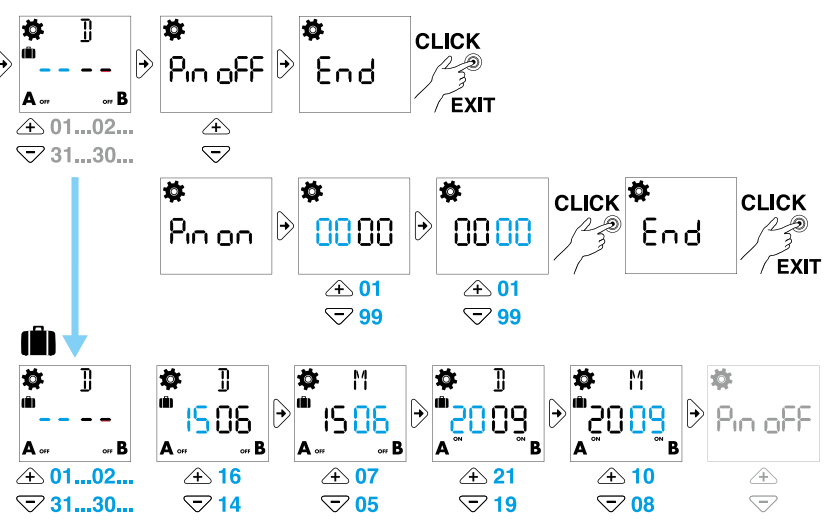

2

2a

2b

2c

3

- IT NP: NUOVO PROGRAMMA
- EN NP: NEW PROGRAM
- FR NP: NOUVEAU PROGRAMME
- DE NP: NEUES PROGRAMM
- NL NP: NIEUW PROGRAMMA
- PT NP: NOVO PROGRAMA
- ES NP: PROGRAMA NUEVO
- HU NP: ÚJ PROGRAM
- CS NP: NOVÝ PROGRAM
- PL NP: NOWY PROGRAM
- RO NP: PROGRAM NOU
- RU NP: НОВАЯ ПРОГРАММА
- EL NP: ΝΕΟ ΠΡΟΓΡΑΜΜΑ
- AR برنامح جديد .NP

3a

3b

3c