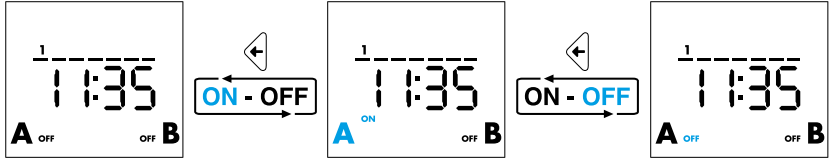

4

4a

4b

4c

4d

5

IT CANCELLAZIONE DI TUTTI I PROGRAMMI
EN DELETION OF ALL PROGRAM
FR SUPPRESSION DE TOUS LES PROGRAMMES
DE LÖSCHEN ALLER PROGRAMME
NL WISSEN VAN ALLE PROGRAMMA'S
PT DELETAR TODOS OS PROGRAMAS
ES BORRAR TODOS LOS PROGRAMAS

HU AZ ÖSSZES PROGRAM TÖRLÉSE
CS ODSTRANĚNÍ VŠECH PROGRAMŮ
PL USUNIĘCIE WSZYSTKICH PROGRAMÓW
RO ȘTERGE TOATE PROGRAMELE
RU УДАЛЕНИЕ ВСЕХ ПРОГРАММ
EL ΔΙΑΓΡΑΦΗ ΌΛΩΝ ΤΩΝ ΠΡΟΓΡΑΜΜΑΤΩΝ
AR محو كل البرامج

6

IT CANCELLAZIONE DI UN SINGOLO PROGRAMMA
EN DELETION OF SINGLE PROGRAM
FR SUPPRESSION D'UN SEUL PROGRAMME
DE LÖSCHEN EINES PROGRAMMES
NL WISSEN VAN EEN ENKEL PROGRAMMA
PT DELETAR UM ÚNICO PROGRAMA
ES BORRAR UN PROGRAMA

HU EGY PROGRAM TÖRLÉSE
CS ODSTRANĚNÍ JEDNOHO PROGRAMU
PL USUNIĘCIE JEDNEGO PROGRAMU
RO ȘTERGE UN SINGUR PROGRAM
RU УДАЛЕНИЕ ОДНОЙ ПРОГРАММЫ
EL ΔΙΑΓΡΑΦΗ ΕΝΟΣ ΠΡΟΓΡΑΜΜΑΤΟΣ
AR محو برنامج واحد