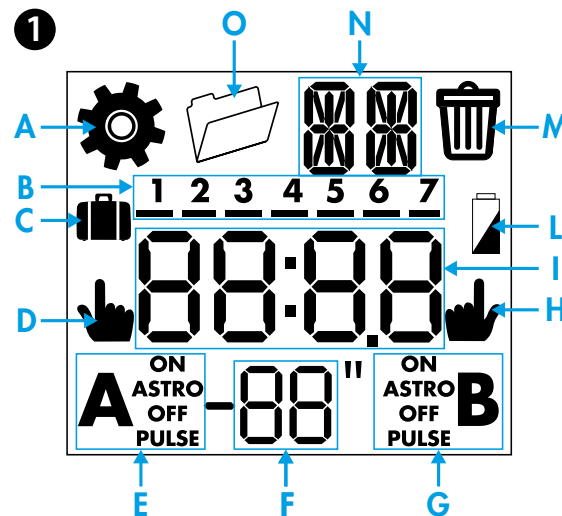

12.A1/A2 INTERRUPTORE ORARIO DIGITALE ASTRONOMICO
Programmazione facilitata tramite App "FINDER TOOLBOX"
 con tecnologia NFC, scaricabile da Google Play™

- 1 DESCRIZIONE DISPLAY**
- A Menù Impostazione prodotto
 - B Giorni della settimana (1=Lun...7=Dom)
 - C Programma Vacanze attivo
 - D Manuale PERMANENTE canale A attivo
 - E Funzioni Canale A (ON, OFF, Astro ON, Astro OFF, Impulso)
 - F Giorno - Anticipo/posticipo - secondi/minuti
 - G Funzioni Canale B (ON, OFF, Astro ON, Astro OFF, Impulso)
 - H Manuale PERMANENTE canale B attivo
 - I Ore - CP (codice postale), anno, giorno, mese, ore, minuti, ora legale ON/OFF, Programma Vacanze (Inizio: giorno/mese. Fine: giorno/mese), PIN ON/OFF, End (uscita dal menù)
 - L Prodotto non alimentato (funzionamento tramite batteria) - batteria scarica (Prodotto alimentato)
 - M Cancellazione
 - N Numero Programma (max 50) - IT (Nazione), CP (prime due cifre del Codice Postale), Coor (coordinate geografiche in gradi), N(nord) / S(sud), E(est) / W(ovest), TZ(fuso orario), Y(anno), D(giorno), M(mese), H(ore), M(minuti), Ora legale ON/OFF (EU=Europa - BR=Brasile - AU=Australia) Programma Vacanze (Inizio: giorno/mese. Fine: giorno/mese)
 - O Menù Programmazione

- 2 IMPOSTAZIONI PRODOTTO (esempio)**
- 2a Impostare: Nazione, CP (prime due cifre del codice postale), anno, giorno, mese, ore, minuti, EU (Ora legale)
 - 2b Programma vacanze (Inizio: giorno/mese. Fine: giorno/mese), PIN, End (uscita dal menù)
 - 2c Per impostare le coordinate geografiche: partendo dal punto 2a, selezionare IT oppure CP 00 e spingere il joystick verso . Latitudine Nord/Sud. Longitudine Est/Ovest. Fuso orario (TZ)