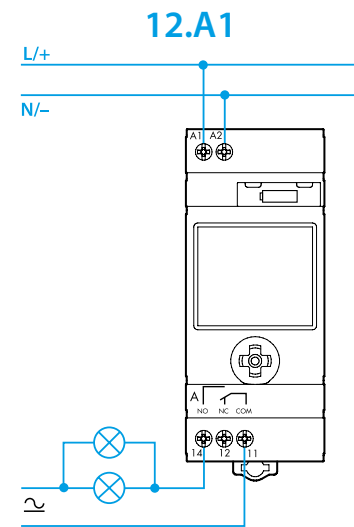

1. **1 DESCRIZIONE DISPLAY**
2. A Menù Impostazione prodotto
   - B Giorni della settimana (1=Lun...7=Dom)
   - C Programma Vacanze attivo
   - D Manuale PERMANENTE canale A attivo
   - E Funzioni Canale A (ON, OFF, Astro ON, Astro OFF, Impulso)
   - F Giorno - Anticipo/posticipo - secondi/minuti
   - G Funzioni Canale B (ON, OFF, Astro ON, Astro OFF, Impulso)
   - H Manuale PERMANENTE canale B attivo
   - I Ore - CP (codice postale), anno, giorno, mese, ore, minuti, ora legale ON/OFF, Programma Vacanze (Inizio: giorno/mese. Fine: giorno/mese), PIN ON/OFF, End (uscita dal menù)
   - L Prodotto non alimentato (funzionamento tramite batteria) - batteria scarica (Prodotto alimentato)
   - M Cancellazione
   - N Numero Programma (max 50) - IT (Nazione), CP (prime due cifre del Codice Postale), Coor (coordinate geografiche in gradi), N(nord) / S(sud), E(est) / W(ovest), TZ(fuso orario), Y(anno), D(giorno), M(mese), H(ore), M(minuti), Ora legale ON/OFF (EU=Europa - BR=Brasile - AU=Australia) Programma Vacanze (Inizio: giorno/mese. Fine: giorno/mese)
   - O Menù Programmazione

EN 60669-1 / EN 60669-2-1	
	12.Ax.8.230.0000 U_N 110...230 V AC (50/60 Hz) / DC U_{min} - U_{max} 90 V - 264 V (AC/DC) P 2.8 VA (50 Hz) / 0.9 W
	12.A2.0.024.0000 U_N 24 (12...24) V AC (50/60 Hz) / DC U_{min} - U_{max} 10 V - 30 V (AC/DC) P 2.2 VA / 1.2 W
	1 CO (SPDT) (12.A1) 2 CO (DPDT) (12.A2) 16 A 250 V AC
	AC1 4000 VA AC15 (230 V AC) 750 VA
	(230V) 2000 W
	(230V) 750 W
	CFL-LED (230V) 400 W
	(-20...+50)°C
IP20