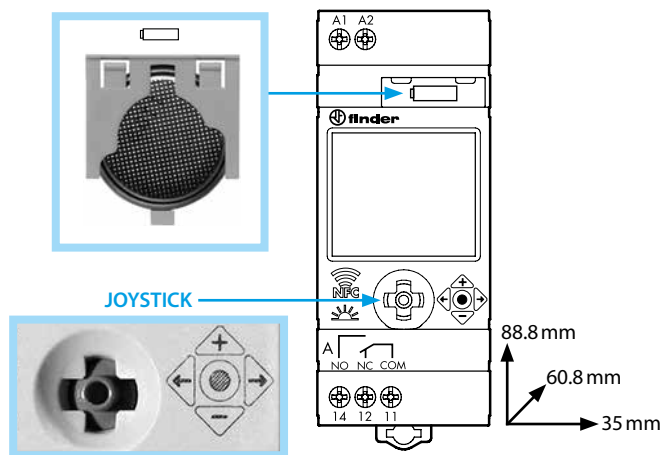

1. **2 IMPOSTAZIONI PRODOTTO (esempio)**
2. 2a Impostare: Nazione, CP (prime due cifre del codice postale), anno, giorno, mese, ore, minuti, EU (Ora legale)
   - 2b Programma vacanze (Inizio: giorno/mese. Fine: giorno/mese), PIN, End (uscita dal menù)
   - 2c Per impostare le coordinate geografiche: partendo dal punto 2a, selezionare IT oppure CP 00 e spingere il joystick verso . Latitudine Nord/Sud. Longitudine Est/Ovest. Fuso orario (TZ)

1. **3 PROGRAMMAZIONI (esempi)**
2. 3a Funzione ASTRO ON - ASTRO OFF (18:19 Astro ON+posticipo 10 min - 05:20 Astro OFF + anticipo 20 min). Giorni: Lun...Ven.
   - 3b Funzione ON - OFF (6:25 ON - 19:15 OFF, Lun, Mer, Ven, Dom)
   - 3c Funzione IMPULSO (11:00 impulso 5 s, Lun, Mer, Ven)

1. **4 MODALITÀ MANUALE**
2. 4a Manuale ON/OFF canale A
   - 4b Manuale ON/OFF canale B (solo 12.A2)
   - 4c Manuale Permanente ON/OFF canale A
   - 4d Manuale Permanente ON/OFF canale B (solo 12.A2)

1. **5 CANCELLAZIONE di tutti i programmi**
2. **6 CANCELLAZIONE del singolo programma**

NOTE

- Sostituzione batteria: BATTERIA CR 2032 (LiMnO₂) 3V, 230mAh. Prodotto esente Art.11 Dir. 2006/66/CE
- Display retroilluminato (solo quando il prodotto è alimentato)
- Intervallo minimo di programmazione: 1 secondo (funzione impulso)
- Gli orari di tramonto ed alba variano durante l'anno mentre gli orari di OFF e ON rimangono fissi