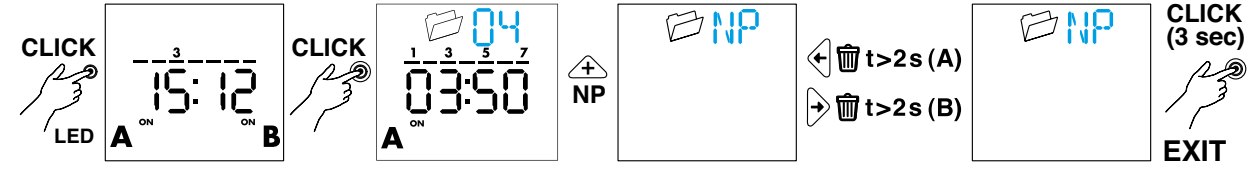

5

IT CANCELLAZIONE DI TUTTI I PROGRAMMI
EN DELETION OF ALL PROGRAM
FR SUPPRESSION DE TOUS LES PROGRAMMES
DE LÖSCHEN ALLER PROGRAMME
NL WISSEN VAN ALLE PROGRAMMA'S
PT DELETAR TODOS OS PROGRAMAS
ES BORRAR TODOS LOS PROGRAMAS

HU AZ ÖSSZES PROGRAM TÖRLÉSE
CS ODSTRANĚNÍ VŠECH PROGRAMŮ
PL USUNIĘCIE WSZYSTKICH PROGRAMÓW
RO ȘTERGE TOATE PROGRAMELE
RU УДАЛЕНИЕ ВСЕХ ПРОГРАММ
EL ΔΙΑΓΡΑΦΗ ΌΛΩΝ ΤΩΝ ΠΡΟΓΡΑΜΜΑΤΩΝ
AR محو كل البرامج