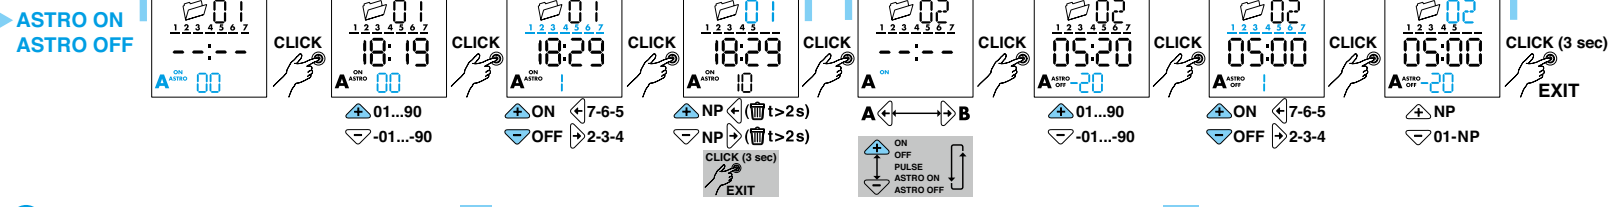

- IT NP: NUOVO PROGRAMMA
- EN NP: NEW PROGRAM
- FR NP: NOUVEAU PROGRAMME
- DE NP: NEUES PROGRAMM
- NL NP: NIEUW PROGRAMMA
- PT NP: NOVO PROGRAMA
- ES NP: PROGRAMA NUEVO
- HU NP: ÚJ PROGRAM
- CS NP: NOVÝ PROGRAM
- PL NP: NOWY PROGRAM
- RO NP: PROGRAM NOU
- RU NP: НОВАЯ ПРОГРАММА
- EL NP: ΝΕΟ ΠΡΟΓΡΑΜΜΑ
- AR برنامح جديد .NP

3a