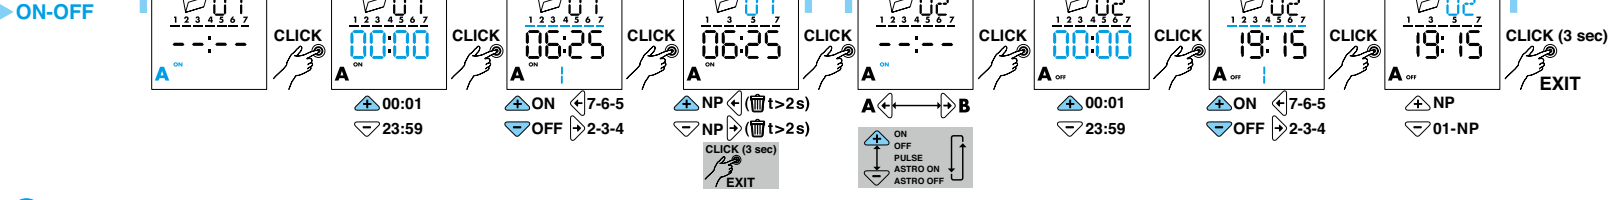

2

2a

2b

2c

3

- IT NP: NUOVO PROGRAMMA
- EN NP: NEW PROGRAM
- FR NP: NOUVEAU PROGRAMME
- DE NP: NEUES PROGRAMM
- NL NP: NIEUW PROGRAMMA
- PT NP: NOVO PROGRAMA
- ES NP: PROGRAMA NUEVO
- HU NP: ÚJ PROGRAM
- CS NP: NOVÝ PROGRAM
- PL NP: NOWY PROGRAM
- RO NP: PROGRAM NOU
- RU NP: НОВАЯ ПРОГРАММА
- EL NP: ΝΕΟ ΠΡΟΓΡΑΜΜΑ
- AR برنامح جديد .NP

3a

3b

3c