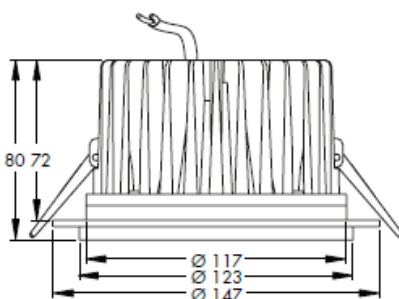

**SCHEMA TECNICA**  
Codice **A3**

<b>Descrizione</b>	Incasso LED per installazione a controsoffitto
<b>Corpo:</b>	In alluminio
<b>Diffusore:</b>	satinato in PMMA ad alta efficienza
<b>Cornice:</b>	Anello esterno bianco
<b>Dissipatore:</b>	In alluminio
<b>Minuterie:</b>	--
<b>Controcassa:</b>	--
<b>Sorgente</b>	
<b>LED:</b>	--
<b>Lenti:</b>	--
<b>Comparazione:</b>	equivalente a incasso 2x18W CFL
<b>Cablaggio:</b>	220-240V con alimentatore incluso
<b>Cavo:</b>	--
<b>Dati prestazionali</b>	
<b>Peso:</b>	--
<b>Vita media stimata:</b>	50.000 ore (rendimento 70%)
<b>Grado di protezione:</b>	IP44
<b>Classe d'isolamento:</b>	II
<b>Marchi e garanzie</b>	
<b>Norme:</b>	--
<b>Marchio:</b>	CE
<b>Garanzia:</b>	3 anni
<b>Imballo</b>	
<b>Imballo singolo:</b>	18x16x14 cm - 3,09 Kg
<b>Imballo master:</b>	82x37x15,5 cm - 11,5 Kg (10pz)

Dati fotometrici	A3/3K	A3/4K
Temperatura di colore	3000K	4000K
Potenza totale	15W	15W
Efficienza luminosa	100lm/W	110lm/W
Lumen	1500lm	1700lm
Apertura fascio luminoso	80°	80°

**Disegno tecnico**

**Immagine prodotto**

127mm

Su richiesta prodotti disponibili DALI - 1-10V

<p><b>Nobile Spa</b> Via Portuense, 1555 Commercium Isola P Moduli 22 - 23 00148 Ponte Galeria ROMA • Italy Tel. 06 65002524 r.a. - Fax 06 65002861 <a href="http://www.nobile.it">www.nobile.it</a> - <a href="mailto:info@nobile.it">info@nobile.it</a></p>	<p><b>Export Department in Milan</b> Via Lavoratori Autobianchi, 1 20832 Desio (MB) - Italy Tel./Fax +39 0362 179 00 30 <a href="mailto:export.dpt@nobile.it">export.dpt@nobile.it</a></p>	<p><b>Nobile Industrial Consulting</b> (Shenzhen) Co. Ltd - Changhong Building, Sungang East Road, Luohu District, Shenzhen City, Guangdong Province • China</p>
---	--	--