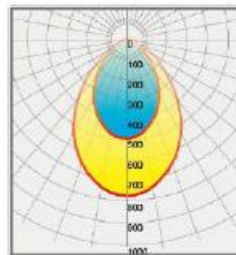

**SCHEMA TECNICA**  
Codice **A3**

<b>Descrizione</b>	Incasso LED per installazione a controsoffitto
<b>Corpo:</b>	In alluminio
<b>Diffusore:</b>	satinato in PMMA ad alta efficienza
<b>Cornice:</b>	Anello esterno bianco
<b>Dissipatore:</b>	In alluminio
<b>Minuterie:</b>	--
<b>Controcassa:</b>	--
<b>Sorgente</b>	
<b>LED:</b>	--
<b>Lenti:</b>	--
<b>Comparazione:</b>	equivalente a incasso 2x18W CFL
<b>Cablaggio:</b>	220-240V con alimentatore incluso
<b>Cavo:</b>	--
<b>Dati prestazionali</b>	
<b>Peso:</b>	--
<b>Vita media stimata:</b>	50.000 ore (rendimento 70%)
<b>Grado di protezione:</b>	IP44
<b>Classe d'isolamento:</b>	II
<b>Marchi e garanzie</b>	
<b>Norme:</b>	--
<b>Marchio:</b>	CE
<b>Garanzia:</b>	3 anni
<b>Imballo</b>	
<b>Imballo singolo:</b>	18x16x14 cm - 3,09 Kg
<b>Imballo master:</b>	82x37x15,5 cm - 11,5 Kg (10pz)

Dati fotometrici	A3/3K	A3/4K
Temperatura di colore	3000K	4000K
Potenza totale	15W	15W
Efficienza luminosa	100lm/W	110lm/W
Lumen	1500lm	1700lm
Apertura fascio luminoso	80°	80°

**Disegno tecnico**

**Immagine prodotto**