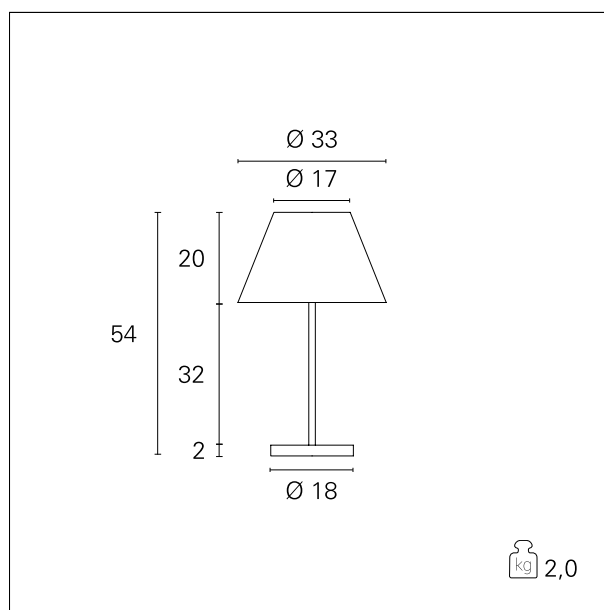

Soft

TAV564 - Soft table - max. 15 W

DESCRIZIONE

Soft Table è una lampada da tavolo che si abbina in coordinato alle piantane Soft Floor e alla versione da parete Soft Wall. Con astina fissa in metallo, è completa di paralume in tessuto che fornisce un'illuminazione morbida e diffusa. Dotata di attacco E27 si alimenta grazie al cavo PVC trasparente, di lunghezza 180 cm. sul quale si trova l'interruttore on/off.

switch

On+Off

CARATTERISTICHE APPARECCHIO

tipo di installazione
materiale
colore
potenza
peso netto

da tavolo
tessuto / acciaio
Cromo / Bianco
max. 15 W
2 kg.

CARATTERISTICHE ELETTRICHE

alimentazione
tipo di alimentazione
classe di isolamento

220÷240 V
On+Off
Classe II

CARATTERISTICHE MECCANICHE

IP apparecchio

IP20

Soft

TAV564 - Soft table - max. 15 W

CARATTERISTICHE SORGENTE

tipo sorgente	LED / FBT
attacco sorgente	E27