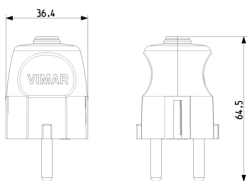

Disegni

Vista ingombri

Vista posteriore

Vista 3D

Gallery

Dati tecnici

- **Gruppo:** Dispositivi di commutazione domestici
- **Classe:** Spina con messa a terra
- **Materiale:** Plastica
- **Qualità del materiale:** Materiale termoplastico
- **Grado di protezione (IP):** IP20
- **Direzione di innesto:** Diritto
- **Tecnica di collegamento:** Morsetto a vite
- **Colore:** Nero
- **Numero di poli:** 2
- **Tensione nominale:** 250 V
- **Corrente nominale:** 16 A

Codice 8007352043985
Qtà 100 NR
Dim. 28x25,5x19,5 [cm]
Peso 3.460 [g]

Legal

Vimar si riserva il diritto di modificare in ogni momento e senza preavviso le caratteristiche dei prodotti riportati. L'installazione deve essere effettuata da personale qualificato con l'osservanza delle disposizioni regolanti l'installazione del materiale elettrico in vigore nel paese dove i prodotti sono installati. Per le condizioni di utilizzo delle informazioni presenti sulla scheda prodotto vedere [Condizioni di utilizzo](#).