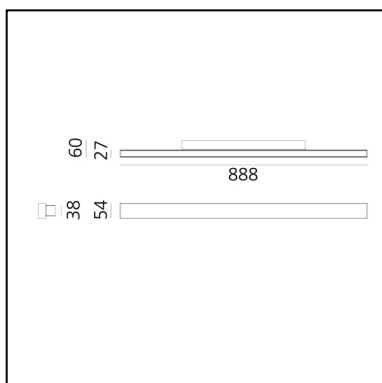

A.24 - Wall - 90 - 2700K - Nero

Carlotta de Bevilacqua

 Dimmerabile: +0-

DESCRIZIONE

A.24 Parete è una soluzione funzionale e altamente efficiente. Il profilo in alluminio, spesso solo 24 mm, ospita un'ottica diffusa per l'emissione diretta e indiretta. Con tre diverse potenze e dimensioni, A.24 wall risponde alle esigenze di applicazioni professionali o residenziali.

CARATTERISTICHE

- Codice Prodotto: **BK21004**
- Colore: **Nero**
- Installazione: **Parete**
- Serie: **Architectural Indoor**
- design by: **Carlotta de Bevilacqua**

DIMENSIONI

- Lunghezza: **888 mm**
- Larghezza: **60 mm**
- Altezza: **54 mm**

LUMINAIRE

- Watt : **45W**
- Flusso luminoso emesso: **3274lm**
- CCT: **2700K**
- Efficiency: **47%**
- Efficacy: **72.75lm/W**
- CRI: **90**
- Dimmable Typology: **Push/DALI**