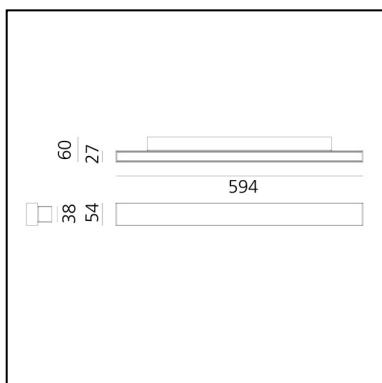

A.24 - Wall - 60 - 3000K - Nero

Carlotta de Bevilacqua

 Dimmerabile: +0-

LUMINAIRE

- Watt : **30W**
- Flusso luminoso emesso: **2315lm**
- CCT: **3000K**
- Efficiency: **47%**
- Efficacy: **77.18lm/W**
- CRI: **90**
- Dimmable Typology: **Push/DALI**

DESCRIZIONE

A.24 Parete è una soluzione funzionale e altamente efficiente. Il profilo in alluminio, spesso solo 24 mm, ospita un'ottica diffusa per l'emissione diretta e indiretta. Con tre diverse potenze e dimensioni, A.24 wall risponde alle esigenze di applicazioni professionali o residenziali.

CARATTERISTICHE

- Codice Prodotto: **BK12004**
- Colore: **Nero**
- Installazione: **Parete**
- Serie: **Architectural Indoor**
- design by: **Carlotta de Bevilacqua**

DIMENSIONI

- Lunghezza: **594 mm**
- Larghezza: **60 mm**
- Altezza: **54 mm**