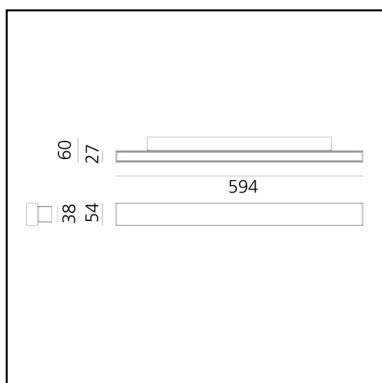

## LUMINAIRE

- Watt : **30W**
- Flusso luminoso emesso: **2182lm**
- CCT: **2700K**
- Efficiency: **47%**
- Efficacy: **72.75lm/W**
- CRI: **90**
- Dimmable Typology: **Push/DALI**

## DESCRIZIONE

A.24 Parete è una soluzione funzionale e altamente efficiente. Il profilo in alluminio, spesso solo 24 mm, ospita un'ottica diffusa per l'emissione diretta e indiretta. Con tre diverse potenze e dimensioni, A.24 wall risponde alle esigenze di applicazioni professionali o residenziali.

## DIMENSIONI

- Lunghezza: **594 mm**
- Larghezza: **60 mm**
- Altezza: **54 mm**