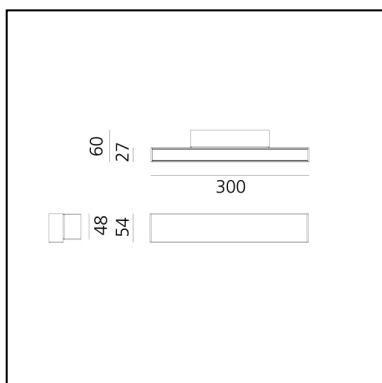

## LUMINAIRE

- Watt : **15W**
- Flusso luminoso emesso: **1380lm**
- CCT: **3000K**
- Efficiency: **56%**
- Efficacy: **91.97lm/W**
- CRI: **90**
- Dimmable Typology: **Push/DALI**

## DESCRIZIONE

A.24 Parete è una soluzione funzionale e altamente efficiente. Il profilo in alluminio, spesso solo 24 mm, ospita un'ottica diffusa per l'emissione diretta e indiretta. Con tre diverse potenze e dimensioni, A.24 wall risponde alle esigenze di applicazioni professionali o residenziali.

## DIMENSIONI

- Lunghezza: **300 mm**
- Larghezza: **60 mm**
- Altezza: **54 mm**