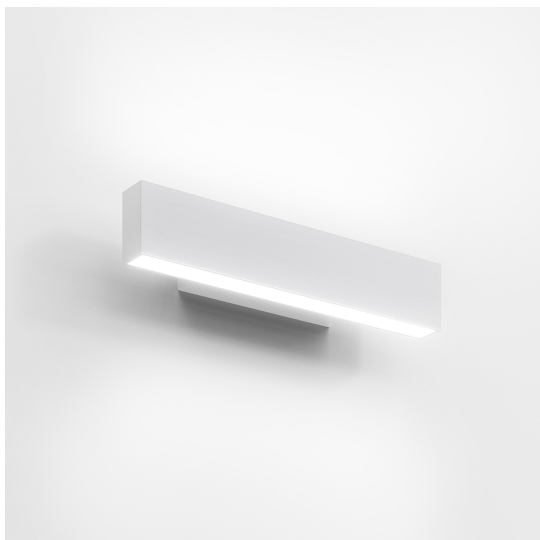

# A.24 - Wall - 30 - 3000K - Bianco

Carlotta de Bevilacqua

 Dimmerabile: +0-

## LUMINAIRE

- Watt : **15W**
- Flusso luminoso emesso: **1380lm**
- CCT: **3000K**
- Efficiency: **56%**
- Efficacy: **91.97lm/W**
- CRI: **90**
- Dimmable Typology: **Push/DALI**

## DESCRIZIONE

A.24 Parete è una soluzione funzionale e altamente efficiente. Il profilo in alluminio, spesso solo 24 mm, ospita un'ottica diffusa per l'emissione diretta e indiretta. Con tre diverse potenze e dimensioni, A.24 wall risponde alle esigenze di applicazioni professionali o residenziali.

## CARATTERISTICHE

- Codice Prodotto: **BK02001**
- Colore: **Bianco**
- Installazione: **Parete**
- Serie: **Architectural Indoor**
- design by: **Carlotta de Bevilacqua**