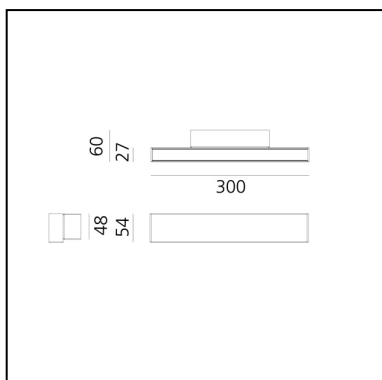

## LUMINAIRE

- Watt : **15W**
- Flusso luminoso emesso: **1091lm**
- CCT: **2700K**
- Efficiency: **47%**
- Efficacy: **72.75lm/W**
- CRI: **90**
- Dimmable Typology: **Push/DALI**

## DESCRIZIONE

A.24 Parete è una soluzione funzionale e altamente efficiente. Il profilo in alluminio, spesso solo 24 mm, ospita un'ottica diffusa per l'emissione diretta e indiretta. Con tre diverse potenze e dimensioni, A.24 wall risponde alle esigenze di applicazioni professionali o residenziali.

## DIMENSIONI

- Lunghezza: **300 mm**
- Larghezza: **60 mm**
- Altezza: **54 mm**