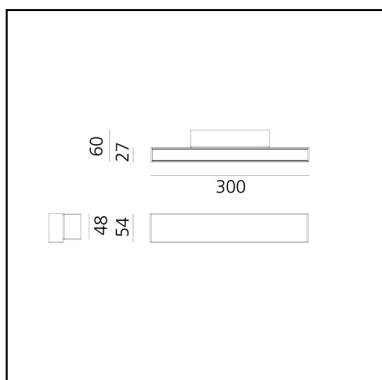

A.24 - Wall - 30 - 2700K - Argento Spazzolato

Carlotta de Bevilacqua

⊕ Dimmerabile: +1-

LUMINAIRE

- Watt : **15W**
- Flusso luminoso emesso: **1300lm**
- CCT: **2700K**
- Efficiency: **56%**
- Efficacy: **86.69lm/W**
- CRI: **90**
- Dimmable Typology: **Push/DALI**

DESCRIZIONE

A.24 Parete è una soluzione funzionale e altamente efficiente. Il profilo in alluminio, spesso solo 24 mm, ospita un'ottica diffusa per l'emissione diretta e indiretta. Con tre diverse potenze e dimensioni, A.24 wall risponde alle esigenze di applicazioni professionali o residenziali.

CARATTERISTICHE

- Codice Prodotto: **BK01015**
- Colore: **Argento Spazzolato**
- Installazione: **Parete**
- Serie: **Architectural Indoor**
- design by: **Carlotta de Bevilacqua**

DIMENSIONI

- Lunghezza: **300 mm**
- Larghezza: **60 mm**
- Altezza: **54 mm**