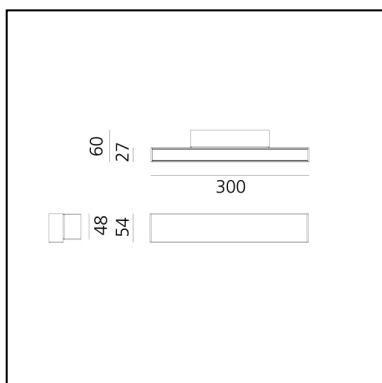

A.24 - Wall - 30 - 2700K - Bianco

Carlotta de Bevilacqua

 Dimmerabile: +0-

LUMINAIRE

- Watt : **15W**
- Flusso luminoso emesso: **1300lm**
- CCT: **2700K**
- Efficiency: **56%**
- Efficacy: **86.69lm/W**
- CRI: **90**
- Dimmable Typology: **Push/DALI**

DESCRIZIONE

A.24 Parete è una soluzione funzionale e altamente efficiente. Il profilo in alluminio, spesso solo 24 mm, ospita un'ottica diffusa per l'emissione diretta e indiretta. Con tre diverse potenze e dimensioni, A.24 wall risponde alle esigenze di applicazioni professionali o residenziali.

CARATTERISTICHE

- Codice Prodotto: **BK01001**
- Colore: **Bianco**
- Installazione: **Parete**
- Serie: **Architectural Indoor**
- design by: **Carlotta de Bevilacqua**

DIMENSIONI

- Lunghezza: **300 mm**
- Larghezza: **60 mm**
- Altezza: **54 mm**