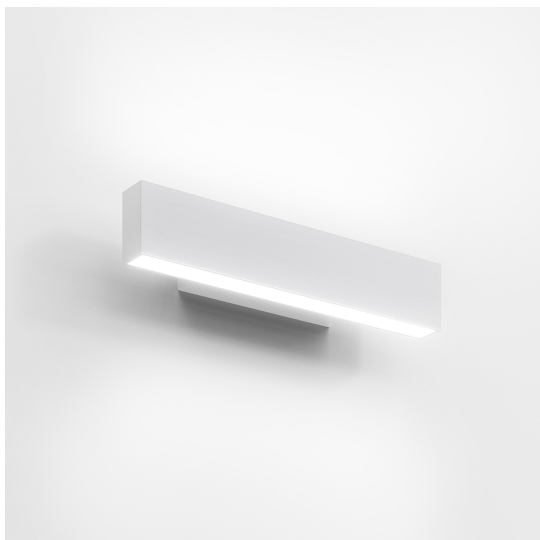

A.24 - Wall - 30 - 2700K - Bianco

Carlotta de Bevilacqua

 Dimmerabile: +0-

LUMINAIRE

- Watt : **15W**
- Flusso luminoso emesso: **1300lm**
- CCT: **2700K**
- Efficiency: **56%**
- Efficacy: **86.69lm/W**
- CRI: **90**
- Dimmable Typology: **Push/DALI**

DESCRIZIONE

A.24 Parete è una soluzione funzionale e altamente efficiente. Il profilo in alluminio, spesso solo 24 mm, ospita un'ottica diffusa per l'emissione diretta e indiretta. Con tre diverse potenze e dimensioni, A.24 wall risponde alle esigenze di applicazioni professionali o residenziali.

CARATTERISTICHE

- Codice Prodotto: **BK01001**
- Colore: **Bianco**
- Installazione: **Parete**
- Serie: **Architectural Indoor**
- design by: **Carlotta de Bevilacqua**

DIMENSIONI

- Lunghezza: **300 mm**
- Larghezza: **60 mm**
- Altezza: **54 mm**