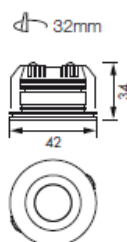

Disegno tecnico