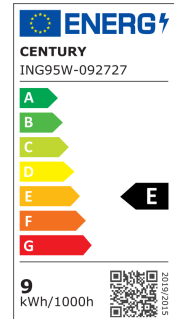

GLOBO • ING95W-092727 INCANTO WHITE

9W (75W) • 1055 Lm • 2700K • E27

Durata

≥7.500
Accensioni

Risparmio

Caratteristiche generali

General characteristics / Caractéristiques générales / Obecné vlastnosti / Allgemeine Merkmale / Características generales / Geniká charakteristiká

Codice Articolo ING95W-092727
Item number / Code de l'article / Kód položky / Artikelcode / Código del artículo / Kodikós stoicheíou

Codice EAN 9090171022353
EAN code / Code EAN / Kód EAN / EAN-Code / Código EAN / Kodikós EAN