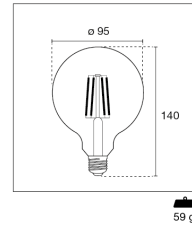

Caratteristiche generali

General characteristics / Caractéristiques générales / Obecné vlastnosti / Allgemeine Merkmale / Características generales / Geniká charakteristiká

Codice Articolo ING95W-092727
Item number / Code de l'article / Kód položky / Artikelcode / Código del artículo / Kodikós stoicheíou

Codice EAN 9090171022353
EAN code / Code EAN / Kód EAN / EAN-Code / Código EAN / Kodikós EAN

Tecnologia LED FILAMENTO
Technology / Technologie / Technologie / Technologie / Tecnología / Τεχνολογία

Tipologia SORGENTE
Type / Type / Typ / Typ / Τύπος

Famiglia GLOBO
Family / Famille / Rodina / Familie / Família / Οικογένεια

Linea INCANTO WHITE
Line / Ligne / Řádek / Linie / Línea / Grammí

Dimensioni

Dimensions and weight / Dimensions et poids / Rozměry a hmotnost / Abmessungen und Gewicht / Dimensiones y peso / Διαστάσεις και βάρος

Diametro 95 mm
Diameter / Diamètre / Průměr / Durchmesser / Diámetro / Diámetros

Spessore 140 mm
Thickness / Épaisseur / Tloušťka / Dicke / Espesor / Πάχος

Peso netto 59 gr
Net weight / Poids net / Čistá hmotnost / Nettogewicht / Peso neto / Καθαρό βάρος

Imballo

Packing / Emballage / Obal / Verpackung / Embalaje / Syskevasia

Inner Carton 5 pz
Inner Carton / Carton Intérieur / Vnitřní karton / Innerer Karton / Caja de cartón interior / Εσωτερικό κουτί

Master carton 20 pz
Master Carton / Maître Carton / Vnější karton / Vorlagenkarton / Master Carton / Κύριο κουτί

Peso lordo 100 gr
Gross weight / Poids Brut / Hrubá hmotnost / Bruttogewicht / Peso bruto / Μεϊκτό βάρος

Confezione Color Box
Package / Emballage / Balík / Paket / Paquete / Πακέτο

Caratteristiche tecniche

Technical features / Caractéristiques techniques / Technické vlastnosti / Technische Merkmale / Características técnicas / Technická charakteristiká

Attacco lampada E27
Lamp connection / Connexion de la lampe / Připojení lampy / Lampenanschluss / Conexión de la lámpara / Σύνδεσι λямπίτρα

Potenza effettiva 9W
Effective power / Puissance effective / Efektivní výkon / Wirkleistung / Poder efectivo / Αποτελεσματική ισχύς

Potenza equivalente 75W
Equivalent power / Puissance équivalente / Ekvivalentní výkon / Äquivalente Leistung / Potencia equivalente / Ισοδύναμη ισχύς

Flusso Luminoso Output 1055 Lm
Output luminous flux / Flux lumineux de sortie / Výstupní světelný tok / Ausgangslichtstrom / Flujo luminoso de salida / Κιμενετί φέυνάραμ

Colore luce 2700K
Light color / Couleur claire / Barva světle / Helle Farbe / Color claro / Χρόμα φός

Apertura fascio 330°
Beam opening / Ouverture du faisceau / Úhel vyzařování / Balkenöffnung / Apertura de la viga / Άνοιγμα δοκών

Resa cromatica (CRI) 80
Color rendition (CRI) / Rendu des couleurs (Cri) / Ztvárnění barev (CRI) / Farbwiedergabe (CRI) / Rendimiento de color (CRI) / Παράδοσι χρομάτων (CRI)

Dimmerabile N
Dimmable / Dimmable / Strmívatelné / Dimmbare / Regulable / Με ροοστάτι

Voltaggio 220-240 V/AC
Voltage / Tension / Napětí / Spannung / Voltaje / Τάση

Altre caratteristiche