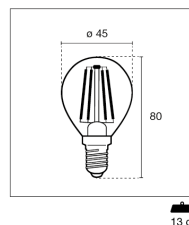

SFERA • INH1GW-451427 INCANTO WHITE

4.50W (40W) • 470 Lm • 2700K • E14

Caratteristiche generali

General characteristics / Caractéristiques générales / Obecné vlastnosti / Allgemeine Merkmale / Características generales / Geniká charaktistiká

Codice Articolo INH1GW-451427
Item number / Code de l'article / Kód položky / Artikelcode / Código del artículo / Kodikós stoicheíou

Codice EAN 9090171022315
EAN code / Code EAN / Kód EAN / EAN-Code / Código EAN / Kodikós EAN

Tecnologia LED FILAMENTO
Technology / Technologie / Technologie / Technologie / Tecnología / Τεχνολογία

Tipologia SORGENTE
Type / Type / Typ / Typ / Τύπος

Famiglia SFERA
Family / Famille / Rodina / Familie / Família / Οικογένεια

Linea INCANTO WHITE
Line / Ligne / Rádek / Linie / Línea / Grammí

Dimensioni

Dimensions and weight / Dimensions et poids / Rozměry a hmotnost / Abmessungen und Gewicht / Dimensiones y peso / Διαστάσεις και βάρος

Diametro 45 mm
Diameter / Diamètre / Průměr / Durchmesser / Diámetro / Diámetros

Spessore 76 mm
Thickness / Épaisseur / Tloušťka / Dicke / Espesor / Πάχος

Peso netto 13 gr
Net weight / Poids net / Čistá hmotnost / Nettogewicht / Peso neto / Καθαρό βάρος

Imballo

Packing / Emballage / Obal / Verpackung / Embalaje / Syskevasía

Inner Carton 10 pz
Inner Carton / Carton Intérieur / Vnitřní karton / Innerer Karton / Caja de cartón interior / Εσωτερικό κουτί

Master carton 50 pz
Master Carton / Maître Carton / Vnější karton / Vorlagenkarton / Master Carton / Κύριο κουτί

Peso lordo 28 gr
Gross weight / Poids Brut / Hrubá hmotnost / Bruttogewicht / Peso bruto / Μεϊκτό βάρος

Confezione Color Box
Package / Emballage / Balík / Paket / Paquete / Πακέτο

Caratteristiche tecniche

Technical features / Caractéristiques techniques / Technické vlastnosti / Technische Merkmale / Características técnicas / Technická charaktistiká

Attacco lampada E14
Lamp connection / Connexion de la lampe / Připojení lampy / Lampenanschluss / Conexión de la lámpara / Σύνδεση λαμπτήρα

Potenza effettiva 4.50W
Effective power / Puissance effective / Efektivní výkon / Wirkleistung / Poder efectivo / Αποτελεσματική ισχύς

Potenza equivalente 40W
Equivalent power / Puissance équivalente / Ekvivalentní výkon / Äquivalente Leistung / Potencia equivalente / Ισοδύναμη ισχύς

Colore luce 2700K
Light color / Couleur claire / Barva světle / Helle Farbe / Color claro / Χρόμα φός

Apertura fascio 330°
Beam opening / Ouverture du faisceau / Úhel vyzařování / Balkenöffnung / Apertura de la viga / Άνοιγμα δοκών

Dimmerabile N
Dimmable / Dimmable / Strmívatelné / Dimmbare / Regulable / Με ροοστάτι

Voltaggio 220-240 V/AC
Voltage / Tension / Napětí / Spannung / Voltaje / Τάση

Altre caratteristiche

Other characteristics / Autres fonctionnalités / Další funkce / Andere Funktionen / Otras características / Άλλα χαρακτηριστικά

Frequenza 50/60 Hz
Frequency / Fréquence / Kmitočet / Frequenz / Frecuencia / Συχνότητα

Corrente assorbita 38 mA
Current consumption / Consommation actuelle / Spotřeba proudu / Stromverbrauch / Consumo actual / Τρέχουσα katanάλοσι