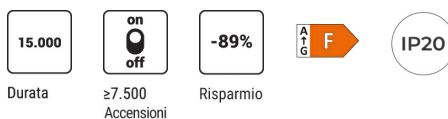

SFERA • INH1GW-451427 INCANTO WHITE

4.50W (40W) • 470 Lm • 2700K • E14

Caratteristiche generali

General characteristics / Caractéristiques générales / Obecné vlastnosti / Allgemeine Merkmale / Características generales / Geniká charaktistiká

Codice Articolo INH1GW-451427
Item number / Code de l'article / Kód položky / Artikelcode / Código del artículo / Kodikós stoicheíou

Codice EAN 9090171022315
EAN code / Code EAN / Kód EAN / EAN-Code / Código EAN / Kodikós EAN

Tecnologia LED FILAMENTO
Technology / Technologie / Technologie / Technologie / Tecnología / Τεχνολογία

Tipologia SORGENTE
Type / Type / Typ / Typ / Τύπος

Famiglia SFERA
Family / Famille / Rodina / Familie / Família / Οικογένεια

Linea INCANTO WHITE
Line / Ligne / Rádek / Linie / Línea / Grammí

Dimensioni

Dimensions and weight / Dimensions et poids / Rozměry a hmotnost / Abmessungen und Gewicht / Dimensiones y peso / Διαστάσεις και βάρος

Diametro 45 mm
Diameter / Diamètre / Průměr / Durchmesser / Diámetro / Diámetros

Spessore 76 mm
Thickness / Épaisseur / Tloušťka / Dicke / Espesor / Πάχος

Peso netto 13 gr
Net weight / Poids net / Čistá hmotnost / Nettogewicht / Peso neto / Καθαρό βάρος

Imballo

Packing / Emballage / Obal / Verpackung / Embalaje / Syskevasía

Inner Carton 10 pz
Inner Carton / Carton Intérieur / Vnitřní karton / Innerer Karton / Caja de cartón interior / Εσωτερικό κουτί

Master carton 50 pz
Master Carton / Maître Carton / Vnější karton / Vorlagenkarton / Master Carton / Κύριο κουτί

Peso lordo 28 gr
Gross weight / Poids Brut / Hrubá hmotnost / Bruttogewicht / Peso bruto / Μεϊκτό βάρος

Confezione Color Box
Package / Emballage / Balík / Paket / Paquete / Πακέτο

Caratteristiche tecniche

Technical features / Caractéristiques techniques / Technické vlastnosti / Technische Merkmale / Características técnicas / Technická charaktistiká

Attacco lampada E14
Lamp connection / Connexion de la lampe / Připojení lampy / Lampenanschluss / Conexión de la lámpara / Σύνδεση λαμπτήρα

Potenza effettiva 4.50W
Effective power / Puissance effective / Efektivní výkon / Wirkleistung / Poder efectivo / Αποτελεσματική ισχύς

Potenza equivalente 40W
Equivalent power / Puissance équivalente / Ekvivalentní výkon / Äquivalente Leistung / Potencia equivalente / Ισοδύναμη ισχύς

Colore luce 2700K
Light color / Couleur claire / Barva světle / Helle Farbe / Color claro / Χρόμα φός

Apertura fascio 330°
Beam opening / Ouverture du faisceau / Úhel vyzařování / Balkenöffnung / Apertura de la viga / Άνοιγμα δοκών

Dimmerabile N
Dimmable / Dimmable / Strmívatelné / Dimmbare / Regulable / Με ροοστάτι

Voltaggio 220-240 V/AC
Voltage / Tension / Napětí / Spannung / Voltaje / Τάση

Altre caratteristiche

Other characteristics / Autres fonctionnalités / Další funkce / Andere Funktionen / Otras características / Άλλα χαρακτηριστικά

Frequenza 50/60 Hz
Frequency / Fréquence / Kmitočet / Frequenz / Frecuencia / Συχνότητα

Corrente assorbita 38 mA
Current consumption / Consommation actuelle / Spotřeba proudu / Stromverbrauch / Consumo actual / Τρέχουσα katanάλοσι