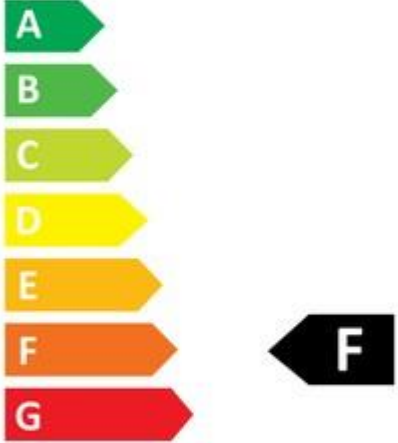

### **Stabilità del colore**

<6

### **Classe di efficienza energetica**

F

## **Garanzia**

2 anni

## **Energy Class Graphics**

**ENERG** 

**V-TAC**

21210

**3**  
kWh/1000h

2019/2015