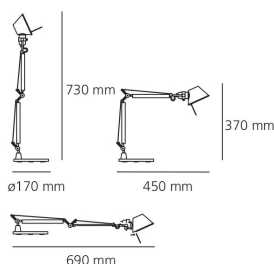

MISURE

COLORE

LAMPADINE NON FORNITE

	Categoria:	HALO
	Numero:	1
	Lbs:	Qt26
	Watt:	46W
	Attacco:	E14
	Tipo:	N/s
	Flusso Luminoso (lm):	630lm
	Color Rendering:	1a
	Temperatura Colore (K):	3000K

LAMPADINE ALTERNATIVE

LED retrofit

Categoria:	LED
Watt:	6W
Flusso Luminoso (lm):	470lm
Attacco:	E14
Classe:	A

LUMINAIR

Watt: 46 W