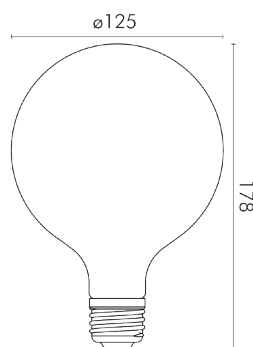

CARATTERISTICHE MECCANICHE

Attacco: E27
 Altezza: 178mm
 Diametro: 125mm
 Diffusore: Vetro trasparente

CARATTERISTICHE TERMICHE

Temp. di funzionamento: -10 / 40°C

ARTICOLI CORRELATI

Dimmer: 23-201/1, 23-203/1, 23-205