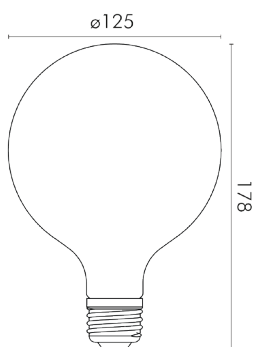

CARATTERISTICHE GENERALI

Marca: JOLight
Tipo lampada: Globo
Tempo di vita L70B50: 20000h
Numero cicli di accensione: 10000 cicli
Fattore di sopravvivenza: 0.9
Tipo di led: Filamento
Rischio fotobiologico: Esente

CARATTERISTICHE DI ILLUMINAZIONE

Colore: Bianco caldo
Temp. Colore: 2700K
Flusso: 1521lm
CRI: 80
Starting time: 0.2s
Fattore mantenimento flusso: 0.96
Uniformità colore (SDCM): 6

CARATTERISTICHE ELETTRICHE

Classe energetica: D
Potenza: 11W
Fattore di potenza PF: 0.9
Fattore di sfasamento DF: 0.7
Corrente ingresso max: 55mA
Tens. funzionamento AC: 230Vac
Tolleranza d'ingresso: ±10%
Frequenza: 50-60Hz
Dimmerabile: si

CARATTERISTICHE MECCANICHE

Attacco: E27
Altezza: 178mm
Diametro: 125mm
Diffusore: Vetro trasparente

CARATTERISTICHE TERMICHE

Temp. di funzionamento: -10 / 40°C

ARTICOLI CORRELATI

Dimmer: 23-201/1, 23-203/1, 23-205