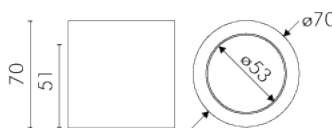

SUPPORTO IN GESSO DA INCASSO PER LAMPADE LED - 120X120MM

CARATTERISTICHE GENERALI

Marca: JOlight

CARATTERISTICHE ELETTRICHE

Potenza max installabile: 35W

CARATTERISTICHE MECCANICHE

Lunghezza: 120mm
 Larghezza: 120mm
 Altezza: 60mm
 Foro incasso: 125 x 125mm
 Grado di protezione: IP20
 Materiale corpo: Gesso
 Colore corpo: Bianco
 Finitura: Opaca
 Diffusore: Nessuno
 Orientabile: no

Marca: JOlight

CARATTERISTICHE ELETTRICHE

Potenza max installabile: 35W

CARATTERISTICHE MECCANICHE

Attacco: GU10
 Lunghezza: 70mm
 Larghezza: 70mm
 Altezza: 70mm
 Grado di protezione: IP20
 Materiale corpo: Gesso
 Colore corpo: Bianco
 Finitura: Opaca
 Diffusore: Nessuno
 Orientabile: no

SUPPORTO IN GESSO DA SOFFITTO PER LAMPADE LED GU10 - Ø70X70MM

CARATTERISTICHE GENERALI

Marca: JOlight

CARATTERISTICHE ELETTRICHE

Potenza max installabile: 35W

CARATTERISTICHE MECCANICHE

Attacco: GU10
 Altezza: 70mm
 Diametro: ø70mm
 Grado di protezione: IP20
 Materiale corpo: Gesso
 Colore corpo: Bianco
 Finitura: Opaca
 Diffusore: Nessuno
 Orientabile: no