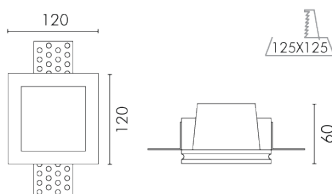

SUPPORTO IN GESSO DA INCASSO PER LAMPADE LED - 120X120MM

CARATTERISTICHE GENERALI

Marca: JOlight

CARATTERISTICHE ELETTRICHE

Potenza max installabile: 35W

CARATTERISTICHE MECCANICHE

Lunghezza: 120mm
 Larghezza: 120mm
 Altezza: 60mm
 Foro incasso: 125 x 125mm
 Grado di protezione: IP20
 Materiale corpo: Gesso
 Colore corpo: Bianco
 Finitura: Opaca
 Diffusore: Nessuno
 Orientabile: no

LS280-508

Confezione: Scatola da 1pz., Imballo: Scatola da 12 scatole
 Prezzo per: unità
 Multiplo di vendita: 1pz.

SUPPORTO IN GESSO DA SOFFITTO PER LAMPADE LED GU10 - 70X70X70MM

CARATTERISTICHE GENERALI

Marca: JOlight

CARATTERISTICHE ELETTRICHE

Potenza max installabile: 35W

CARATTERISTICHE MECCANICHE

Attacco: GU10
 Lunghezza: 70mm
 Larghezza: 70mm
 Altezza: 70mm
 Grado di protezione: IP20
 Materiale corpo: Gesso
 Colore corpo: Bianco
 Finitura: Opaca
 Diffusore: Nessuno
 Orientabile: no

SUPPORTO IN GESSO DA SOFFITTO PER LAMPADE LED GU10 - Ø70X70MM

CARATTERISTICHE GENERALI

Marca: JOlight

CARATTERISTICHE ELETTRICHE

Potenza max installabile: 35W

CARATTERISTICHE MECCANICHE

Attacco: GU10
 Altezza: 70mm
 Diametro: ø70mm
 Grado di protezione: IP20
 Materiale corpo: Gesso
 Colore corpo: Bianco
 Finitura: Opaca
 Diffusore: Nessuno
 Orientabile: no