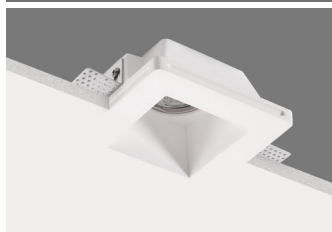

SUPPORTO IN GESSO DA INCASSO PER LAMPADE LED - 120X120MM

CARATTERISTICHE GENERALI

Marca: JOlight

CARATTERISTICHE ELETTRICHE

Potenza max installabile: 35W

CARATTERISTICHE MECCANICHE

Lunghezza: 120mm
 Larghezza: 120mm
 Altezza: 60mm
 Foro incasso: 125 x 125mm
 Grado di protezione: IP20
 Materiale corpo: Gesso
 Colore corpo: Bianco
 Finitura: Opaca
 Diffusore: Nessuno
 Orientabile: no

LS280-508

Confezione: Scatola da 1pz., Imballo: Scatola da 12 scatole
 Prezzo per: unità
 Multiplo di vendita: 1pz.

SUPPORTO IN GESSO DA SOFFITTO PER LAMPADE LED GU10 - 70X70X70MM

CARATTERISTICHE GENERALI

Marca: JOlight

CARATTERISTICHE ELETTRICHE

Potenza max installabile: 35W

CARATTERISTICHE MECCANICHE

Attacco: GU10
 Lunghezza: 70mm
 Larghezza: 70mm
 Altezza: 70mm
 Grado di protezione: IP20
 Materiale corpo: Gesso
 Colore corpo: Bianco
 Finitura: Opaca
 Diffusore: Nessuno
 Orientabile: no

SUPPORTO IN GESSO DA SOFFITTO PER LAMPADE LED GU10 - Ø70X70MM

CARATTERISTICHE GENERALI

Marca: JOlight

CARATTERISTICHE ELETTRICHE

Potenza max installabile: 35W

CARATTERISTICHE MECCANICHE

Attacco: GU10
 Altezza: 70mm
 Diametro: ø70mm
 Grado di protezione: IP20
 Materiale corpo: Gesso
 Colore corpo: Bianco
 Finitura: Opaca
 Diffusore: Nessuno
 Orientabile: no