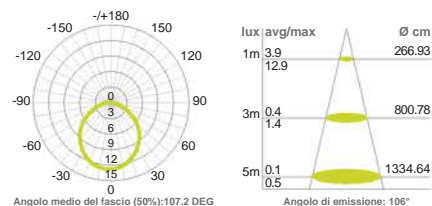

CARATTERISTICHE GENERALI

Marca: JOlight
Tempo di vita $L_{70B_{50}}$: 20000h
Numero cicli di accensione: 15000 cicli
Tipo di led: smd 2835
Numero Led: 8
Rischio fotobiologico: Esente

CARATTERISTICHE DI ILLUMINAZIONE

Colore: Bianco naturale
Temp. Colore: 4000K
Flusso: 35lm
CRI: 90
Angolo di emissione: 110°

CARATTERISTICHE ELETTRICHE

Potenza: 2W
Tens. funzionamento AC: 230Vac
Tolleranza d'ingresso: $\pm 10\%$
Frequenza: 50-60Hz
Dimmerabile: no
Alimentatore: Integrato

CARATTERISTICHE TERMICHE

Temp. di funzionamento: -10 / 40°C

CARATTERISTICHE MECCANICHE

Lunghezza: 42mm
Larghezza: 119mm
Altezza: 79mm
Fissaggio: Tramite viti
Montaggio: A parete, Incasso
Grado di protezione: IP65
Materiale corpo: Plastica
Colore corpo: Nero
Diffusore: Vetro satinato
Connessioni: Cavo libero
Lunghezza cavo: 0.2m
Orientabile: no

Potenza	Temp. colore	Tensione	Angolo Emiss.
2W	4000K	230Vac	110°

Articolo	Colore	Temp. Colore	Flusso	EAN Code
----------	--------	--------------	--------	----------

JO490NW

Bianco naturale

4000K

35lm

Confezione: Scatola da 1pz., Imballo: Scatola da 10 scatole. Prezzo per: 1 scatola da 1pz, Multiplo di vendita: 1 scatola da 1pz.