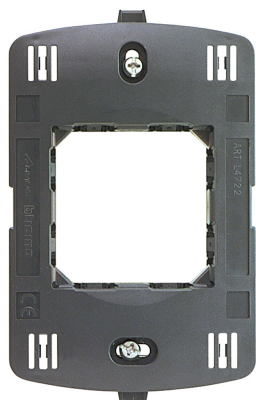

BTICINO &gt; Apparecchiature per la distribuzione e gestione nel terziario &gt; INTERLINK OFFICE &gt; Accessori di installazione comuni

## L4722

supporto 2 moduli orizzontali e verticali

### Caratteristiche tecniche

Altezza	72mm
Larghezza	115mm
Moduli	2
Serie	Interlink Office