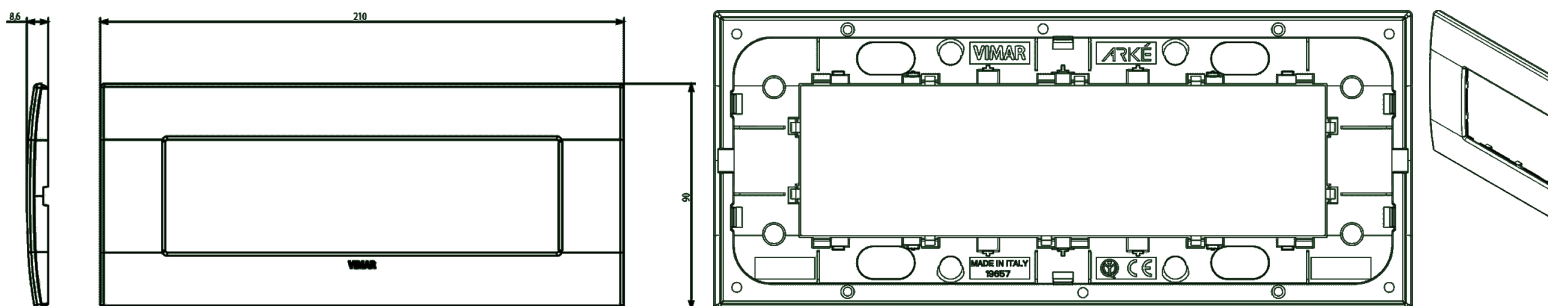

Scheda prodotto - 19657.16

Codice	19657.16 - Placca Classic 7M lava
Famiglia	Arké / Placche / Placca Classic alluminio
Descrizione	Placca Classic 7 moduli, alluminio, lava
Prezzo	€ 13,98 (NR 1) listino 08.00 (iva esclusa)
Stato prodotto	3 - Prod. gestito
Q.tà minima ordine	5 NR
Marchio	VIMAR

Disegni

Vista ingombri [download.png](#) - [download.dxf](#)

Vista posteriore [download.png](#) - [download.dxf](#)

Vista 3D [download.png](#) - [download.dxf](#)

Marchi

01. Marchio IMQ - Italia ([download](#))

Gallery

Imballi

Codice 8007352439542

Qtà 1 NR

Dim. 21,75x9,5x1,6 [cm]

Peso 72,4 [g]

Codice 8007352439559

Qtà 5 NR

Dim. 22,6x10,2x10,2 [cm]

Peso 443,4 [g]