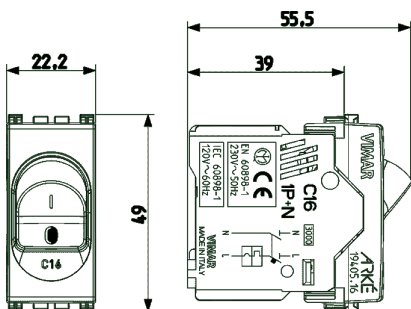

Scheda prodotto - 19405.16.B

Codice	19405.16.B - Interruttore MT 1P+N C16 120-230V bianco
Famiglia	Arké bianca / Apparecchi / Protezione magneto termica
Descrizione	Interruttore automatico magnetotermico 1P+N C 16, 120-230 V~ 50-60 Hz, p.i. 3000 A, bianco
Prezzo	€ 54,88 (NR 1) listino 08.00 (iva esclusa)
Stato prodotto	3 - Prod. gestito
Q.tà minima ordine	10 NR
Marchio	VIMAR

Istruzioni, Manuali, Documentazione

[IG - Info generali e tecniche (1973 kb)](#)

Disegni

Vista ingombri

[download.png](#) - [download.dxf](#)

Vista posteriore

[download.png](#) - [download.dxf](#)