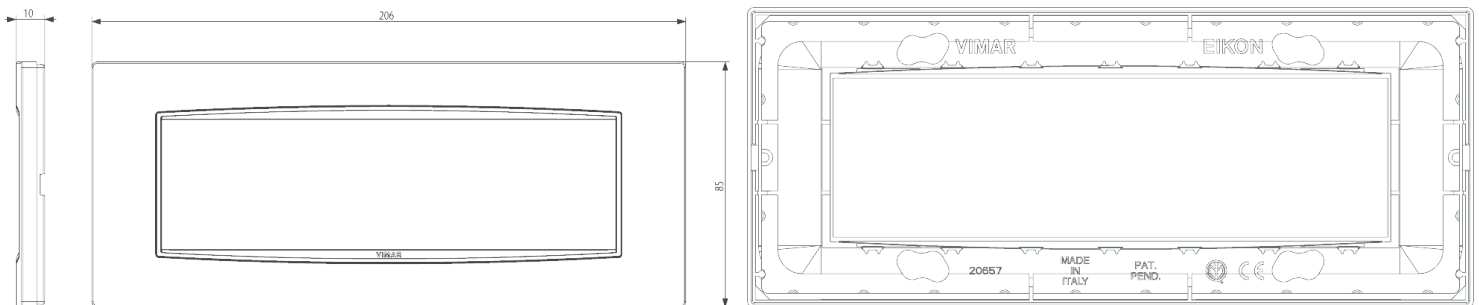

Scheda prodotto - 20657.B41

Codice	20657.B41 - Placca Classic 7M Reflex ghiaccio
Famiglia	Eikon bianca / Placche / Placca Classic Reflex
Descrizione	Placca Classic 7 moduli, tecnopolimero, Reflex ghiaccio, cornice bianca
Prezzo	€ 16,92 (NR 1) listino 08.00 (iva esclusa)
Stato prodotto	3 - Prod. gestito
Q.tà minima ordine	5 NR
Marchio	VIMAR

Disegni

Vista ingombri

[download.png](#) - [download.dxf](#)

Vista posteriore

[download.png](#) - [download.dxf](#)

Vista 3D

[download.png](#) - [download.dxf](#)

Marchi

---

01. Marchio IMQ - Italia ([download](#))