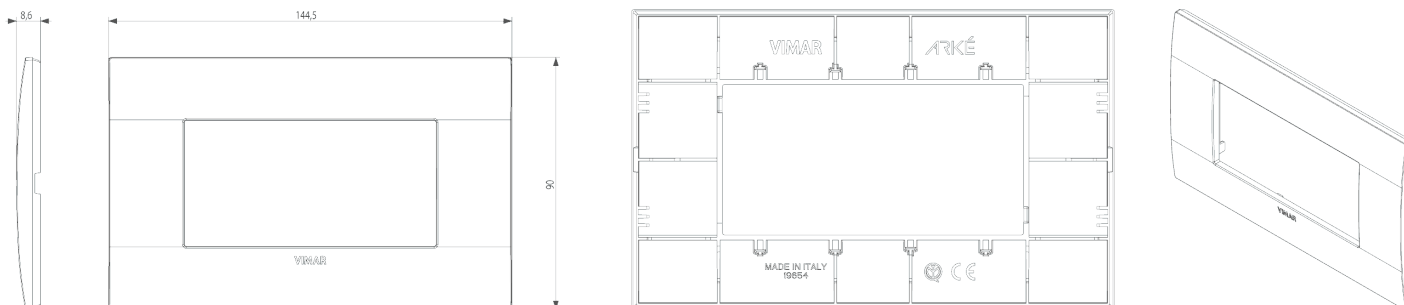

Scheda prodotto - 19654.76

<b>Codice</b>	19654.76 - Placca Classic 4M blu matt
<b>Famiglia</b>	Arké / Placche / Placca Classic tecnopolimero
<b>Descrizione</b>	Placca Classic 4 moduli, tecnopolimero, blu matt
<b>Prezzo</b>	€ 13,36 (NR 1) listino 08.00 (iva esclusa)
<b>Stato prodotto</b>	3 - Prod. gestito
<b>Q.tà minima ordine</b>	10 NR
<b>Marchio</b>	VIMAR

Disegni

**Vista ingombri** [download.png](#) - [download.dxf](#)

**Vista posteriore** [download.png](#) - [download.dxf](#)

**Vista 3D** [download.png](#) - [download.dxf](#)

Marchi

01. Marchio IMQ - Italia ( [download](#) )

## Imballi

---

**Codice** 8007352446465

**Qtà** 1 NR

**Dim.** 1x1x1 [cm]

**Peso** 21,8 [g]

**Codice** 8007352446472

**Qtà** 10 NR

**Dim.** 17,1x9,8x9,9 [cm]

**Peso** 271,6 [g]