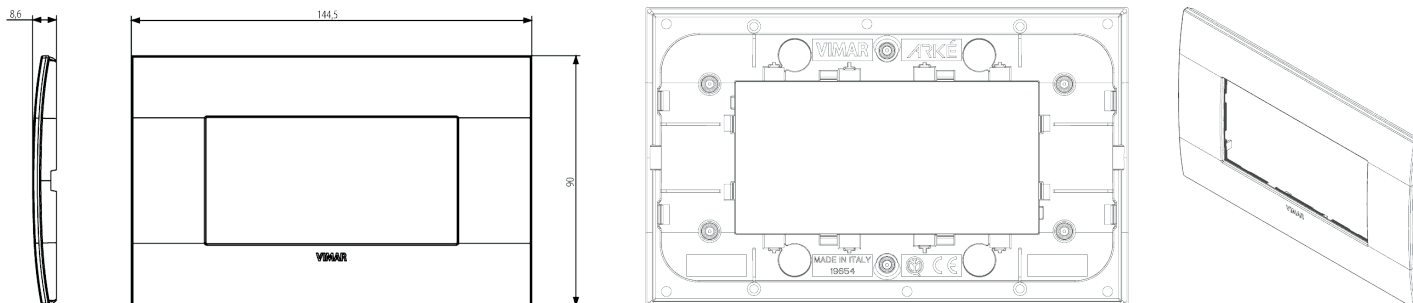

Scheda prodotto - 19654.05

Codice	19654.05 - Placca Classic 4M perla matt
Famiglia	Arké / Placche / Placca Classic metallo
Descrizione	Placca Classic 4 moduli, metallo, perla matt
Prezzo	€ 20,10 (NR 1) listino 08.00 (iva esclusa)
Stato prodotto	3 - Prod. gestito
Q.tà minima ordine	5 NR
Marchio	VIMAR

Disegni

Vista ingombri

[download.png](#) - [download.dxf](#)

Vista posteriore

[download.png](#) - [download.dxf](#)

Vista 3D

[download.png](#) - [download.dxf](#)

Marchi

01. Marchio IMQ - Italia ([download](#))

Gallery

Imballi

Codice 8007352446342

Qtà 1 NR

Dim. 15x9,6x1,6 [cm]

Peso 132 [g]

Codice 8007352446359

Qtà 5 NR

Dim. 15,75x10x10,26 [cm]

Peso 715,06 [g]