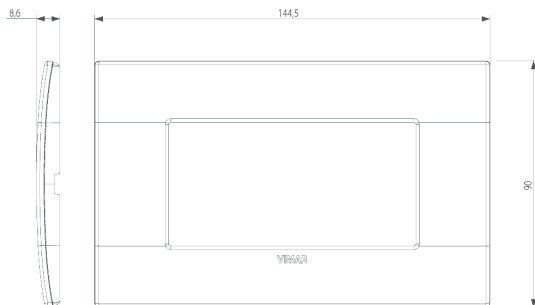

Scheda prodotto - 19654.15

Codice	19654.15 - Placca Classic 4M naturale
Famiglia	Arké / Placche / Placca Classic alluminio
Descrizione	Placca Classic 4 moduli, alluminio, naturale
Prezzo	€ 10,38 (NR 1) listino 08.00 (iva esclusa)
Stato prodotto	3 - Prod. gestito
Q.tà minima ordine	5 NR
Marchio	VIMAR

Disegni

Vista ingombri [download.png](#) - [download.dxf](#)

Vista posteriore [download.png](#) - [download.dxf](#)

Vista 3D [download.png](#) - [download.dxf](#)

Marchi

01. Marchio IMQ - Italia ([download](#))

Gallery

Imballi

Codice 8007352439405

Qtà 1 NR

Dim. 15x9,6x1,6 [cm]

Peso 54,2 [g]

Codice 8007352439412

Qtà 5 NR

Dim. 15,7x9,1x9,9 [cm]

Peso 324 [g]