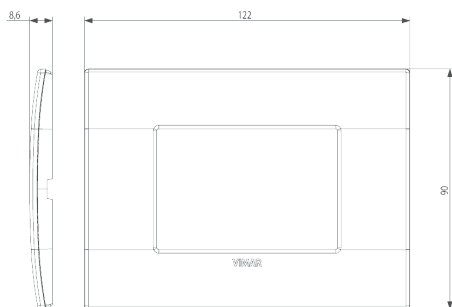

Disegni

Vista ingombri

[download.png](#) - [download.dxf](#)

Vista posteriore

[download.png](#) - [download.dxf](#)

Vista 3D

[download.png](#) - [download.dxf](#)

Marchi

01. Marchio IMQ - Italia ([download](#))

Gallery

Imballi

Codice 8007352439283

Qtà 1 NR

Dim. 12,75x9,5x1,62 [cm]

Peso 48 [g]

Codice 8007352439290

Qtà 5 NR

Dim. 13,6x10,2x10,2 [cm]

Peso 287,1 [g]