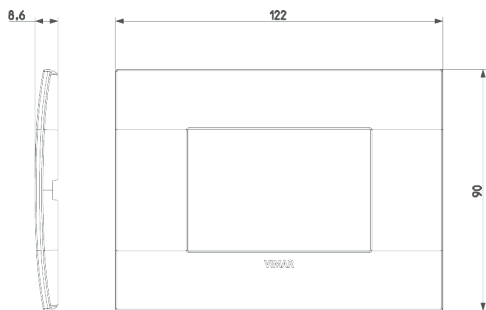

Scheda prodotto - 19653.01

Codice	19653.01 - Placca Classic 3M grafite matt
Famiglia	Arké / Placche / Placca Classic metallo
Descrizione	Placca Classic 3 moduli, metallo, grafite matt
Prezzo	€ 11,40 (NR 1) listino 08.00 (iva esclusa)
Stato prodotto	3 - Prod. gestito
Q.tà minima ordine	5 NR
Marchio	VIMAR

Disegni

Vista ingombri

[download.png](#) - [download.dxf](#)

Vista posteriore

[download.png](#) - [download.dxf](#)

Vista 3D

[download.png](#) - [download.dxf](#)

Marchi

01. Marchio IMQ - Italia ([download](#))

Gallery

Imballi

Codice 8007352446007

Qtà 1 NR

Dim. 12,75x9,5x1,62 [cm]

Peso 113,02 [g]

Codice 8007352446014

Qtà 5 NR

Dim. 13,6x10,2x10,2 [cm]

Peso 614,1 [g]