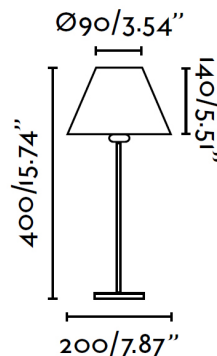

NIDIA Lampada da tavolo beige

Ref. 68423

Lampada da tavolo, dal design moderno per illuminazione interna, in metallo e paralume tessile. 1 x E27 40W.

Lampadina non inclusa. Le raccomandiamo la nostra lampadina a basso consumo ref.16240 FARO ESFERICA Ø55 T2 4U E27 9W 2700K.

Specificazioni

Lampadina:	1 x E27 40W
Lampadina Inclusa:	No
IP:	20
Classe Elettrica:	II
Materiale:	Metallo e paralume tessile
Lampadina Raccomandata:	16240
Descrizione Lampadina Raccomandata:	FARO ESFERICA Ø55 T2 4U E27 9W 2700K
Lunghezza:	120 mm
Larghezza:	120 mm
Altezza:	400 mm
Diametro:	120 Ø
Peso:	0,9 kg
Volume:	0,01846 m3