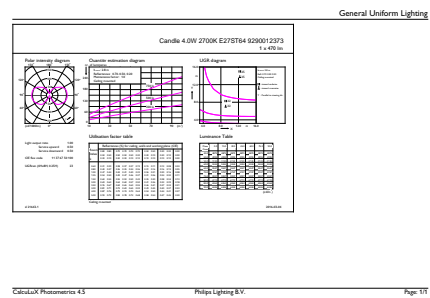

CorePro LEDbulb ND 4-40W ST64 827