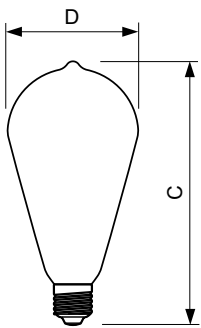

Lampade a goccia LED CorePro in vetro G

Forma lampadina	ST64
Approvazione e applicazione	
Classe di efficienza energetica	E
Prodotto per il risparmio energetico	Yes
Adatto all'illuminazione d'accento	No
Consumo energetico kWh/1000 h	4 kWh
Numero di registrazione EPREL	574354
Dati del prodotto	
Codice prodotto completo	871951434687100

Nome prodotto ordine	CorePro LEDBulbND 4-40W E27 ST64 827 CLG
EAN/UPC - Prodotto	8719514346871
Codice d'ordine	34687100
Codice locale	PHILEDST6440G2
Numeratore SAP - Quantità per confezione	1
Numeratore - Confezioni per scatola esterna	10
Materiale SAP	929001237392
Peso netto (al pezzo)	0,048 kg

Disegno tecnico

CorePro LEDBulbND 4-40W E27 ST64 827 CLG

Product	D	C
CorePro LEDBulbND 4-40W E27 ST64 827 CLG	64 mm	140 mm