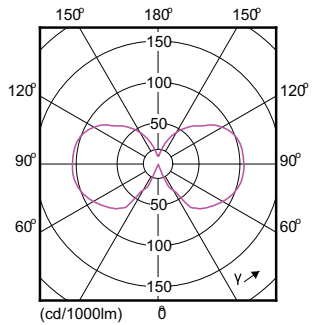

Lampade a goccia LED CorePro in vetro G

Fotometrie

CorePro LEDbulb ND 4-40W ST64 827