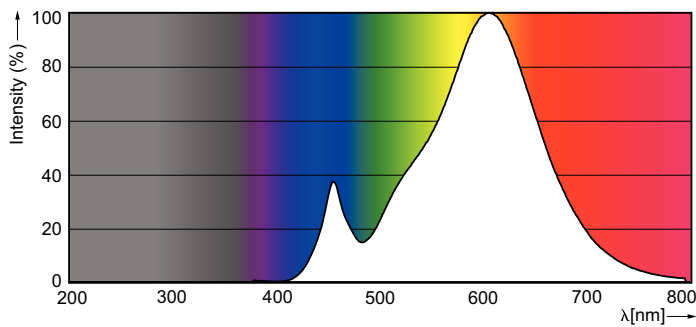

Fotometrie

Spectral Power Distribution Colour