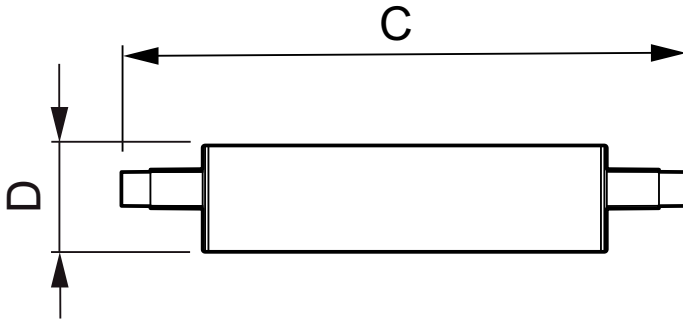

CorePro LEDlinear MV

Codice d'ordine	57881000
Numeratore - Quantità per confezione	1
Numeratore - Confezioni per scatola esterna	10
N. materiale (12NC)	929001243802

Peso netto (Pezzo)	0.095 kg

Disegno tecnico

Linear 220V 15W-100W1500lm 4000K R7S Dim

Product	D	C
CorePro LED linear R7S 118mm 14-100W 840 D	29 mm	118 mm