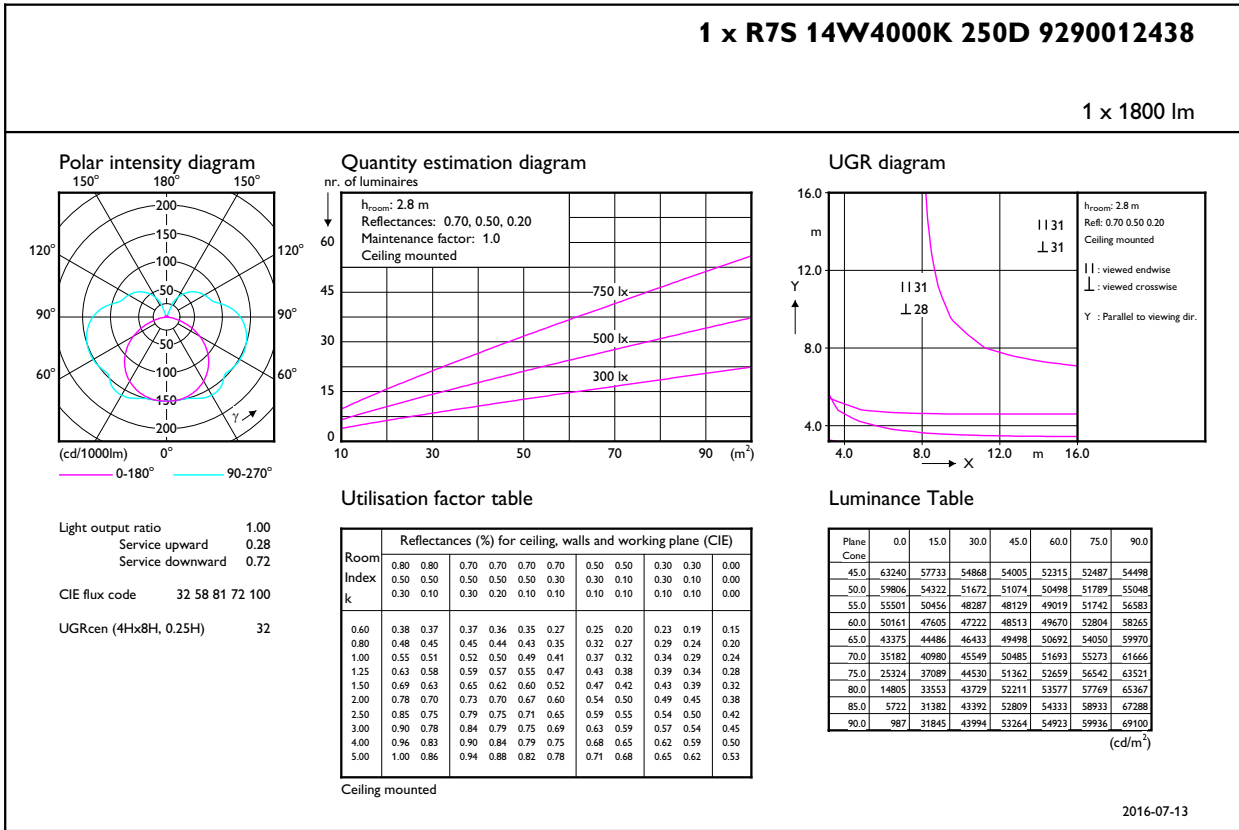

Dati del prodotto

Informazioni generali

Attacco	R7S [R7s]
Forma lampadina	Lineare
Durata di vita nominale (Nom)	15000 h
Ciclo di commutazione on/off	50.000 X
Tipo tecnico	14-100W

Dati tecnici di illuminazione

Peso netto (Pezzo)	0.095 kg
--------------------	----------

Disegno tecnico

Linear 220V 15W-100W1500lm 4000K R7S Dim

Product	D	C
CorePro LED linear R7S 118mm 14-100W 840 D	29 mm	118 mm

General Uniform Lighting