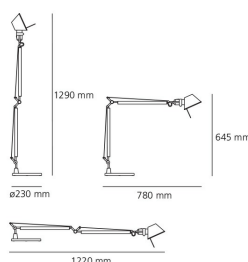

MISURE

COLORE

LAMPADINE NON FORNITE

	Categoria:	HALO
	Numero:	1
	Lbs:	A60
	Watt:	77W
	Attacco:	E27
	Flusso Luminoso (lm):	1320lm
	Color Rendering:	1a
	Temperatura Colore (K):	2900K
	Durata (h):	1000h

LAMPADINE ALTERNATIVE

LED retrofit

Categoria:	LED
Watt:	15W
Flusso Luminoso (lm):	1522lm
Attacco:	E27
Classe:	A

LUMINAIR

Watt:	77W
Tensione di alimentazione:	220V-240V