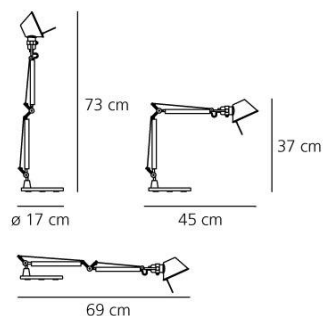

MISURE

SORGENTE LUMINOSA

IP 20

Dimmer

ELETTRICHE

Tensione di alimentazione: 12V