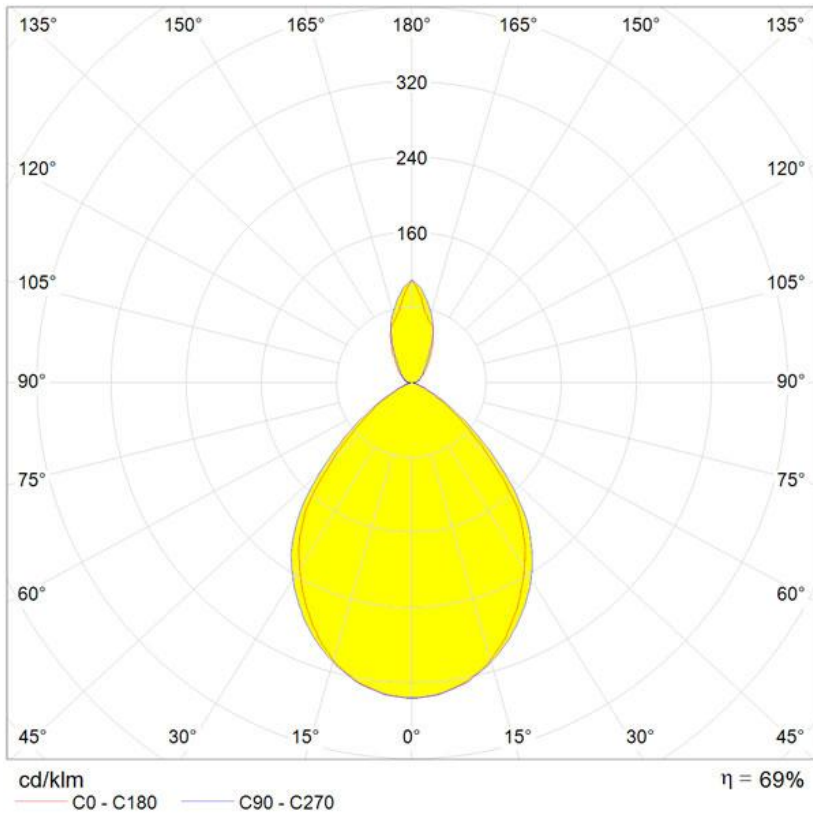

Supporto intercambiabile: base, morsetto, perno fisso o doppio che permette di montare due corpi lampada indipendenti.

Emissione

Diretta Orientabile

IP 20

Dimmer

SCHEDA TECNICA

CARATTERISTICHE

Nome del prodotto:	Tolomeo micro tavolo - Led Alluminio
Codice articolo:	A011900
Colore:	Alluminio
Materiale:	Alluminio anodizzato, alluminio lucidato
Supporto:	Base
Colore supporto:	Aluminium
Serie:	Design
Ambiente di utilizzo:	Interni
Area di utilizzo:	Hospitality Hotel, Office, Residenze Private

OTTICHE

Emissione: Diretta Orientabile

DIMENSIONI

Lunghezza:	(cm) 45
Altezza:	(cm) 37
Diametro base:	(cm) 17
Estensione massima in altezza:	(cm) 73
Estensione massima in larghezza:	(cm) 69
Forma incasso:	

LAMPADINE INCLUSE

Categoria:	LED
Watt:	8
Tipologia:	Led
Color Rendering:	N/s

MISURE

SORGENTE LUMINOSA

IP 20

Dimmer

ELETTRICHE

Tensione di alimentazione: 12V

ACCESSORI

TOLOMEO SUPP.TAVOLO
FISSO A004200

TOLOMEO MORSETTO
A004100

TOLOMEO SUPPORTO
TAVOLO TWIN A004300

TOLOMEO MICRO LED
CPO ALLUMINIO A010300

Polar curve

Cartesian diagram