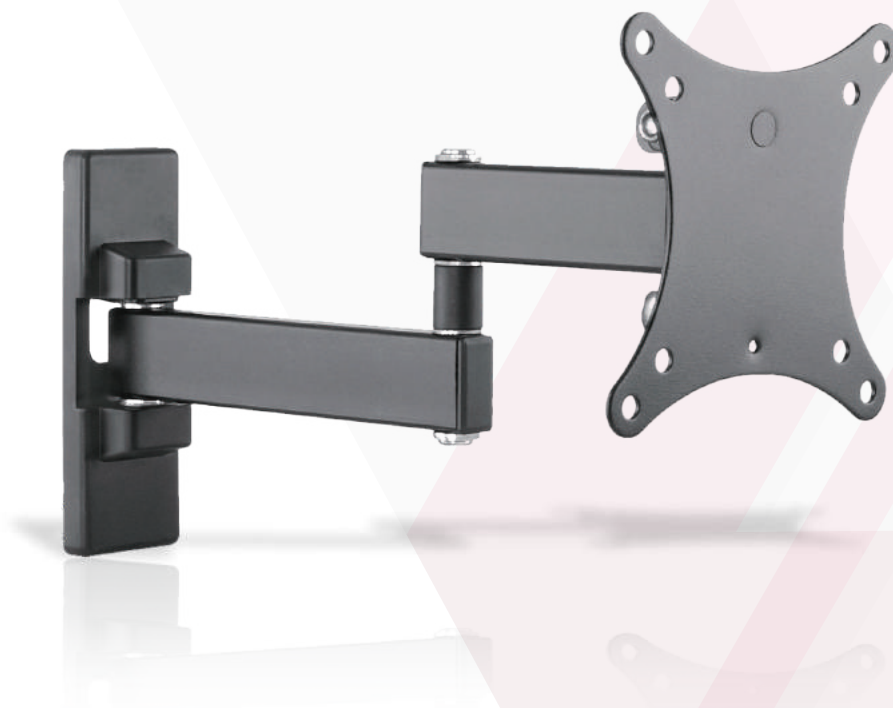

Supporto universale per FLAT-TV 10"-23" - Kg 15 - 2 bracci - 3 snodi

VESA	50x50, 100x100
Peso	15 Kg
Snodi	3
Bracci	2
Dimensioni	10"-23"
Distanza muro	44 mm 282 mm
Rotazione	±90°
Inclinazione	-3°, +10°
Livella	Non inclusa

Imballo 19 x 18 x 4 cm