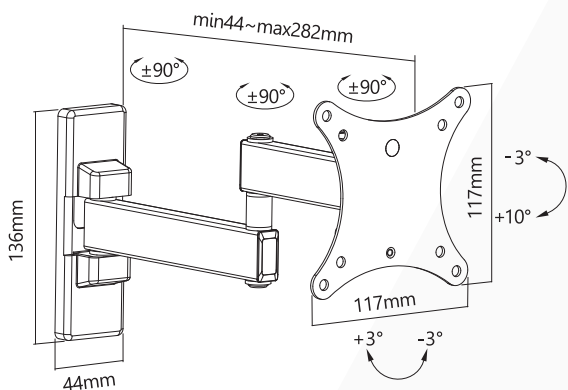

Supporto universale per FLAT-TV 10"-23" - Kg 15 - 2 bracci - 3 snodi

VESA	50x50, 100x100
Peso	15 Kg
Snodi	3
Bracci	2
Dimensioni	10"-23"
Distanza muro	44 mm 282 mm
Rotazione	±90°
Inclinazione	-3°, +10°
Livella	Non inclusa

Imballo 19 x 18 x 4 cm