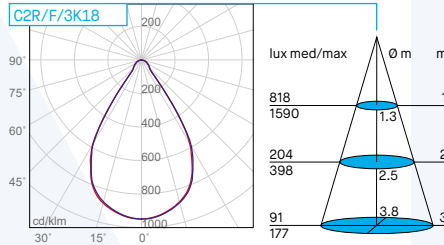

Riflettore in policarbonato incluso nel codice prodotto. Disponibile su richiesta - Polycarbonate reflector included in the product code but available upon request - Réflecteur en polycarbonate inclus dans le code du produit. Disponible sur demande - Polykarbonat Reflektor im Produkt Code enthalten. Auf Anfrage erhältlich.

Code	Descrizione	Description	Description	Beschreibung
B ___/_/___/B	Riflettore fisso tondo colore nero	Fixed round reflector black colour	Réflecteur fixe rond noir	Fixer runder Reflektor schwarz
M ___/_/___/M	Riflettore fisso tondo argento opaco	Fixed round reflector silver matt	Réflecteur fixe rond argent mat	Fixer runder Reflektor matt silber
W ___/_/___/W	Riflettore fisso tondo colore bianco	Fixed round reflector white colour	Réflecteur fixe rond blanc	Fixer runder Reflektor weiss

Versioni prodotto disponibili su richiesta - Product versions available upon request - Versions du produit disponibles sur demande - Produktversion auf Anfrage erhältlich

Code	Description
C2R/_/_/_/_/1	ON-OFF Made in Italy
C2R/_/_/_/_/2	PUSH/DIM 1-10V Made in Italy
C2R/_/_/_/_/3	DALI Made in Italy
C2R/_/_/_/_/6	ON-OFF
C2R/_/_/_/_/9	Wi-Fi ZIGBEE Made in Italy (Zigbee gateway, not included)
C2R/_/_/_/_/10	Bluetooth BLL Made in Italy (by APP BLL PLUS: IOS/Android)
C2R/_/_/_/_/11	Bluetooth CASAMBI Made in Italy (by APP CASAMBI: IOS/Android)

Gestione della luce / Light management, see [cat.42](#)

Kit emergenza disponibile su richiesta - Emergency kit available upon request - Kit éclairage secours disponible sur demande - Notfall Kit auf Anfrage erhältlich.

Code	Descrizione	Description	Description	Beschreibung
KIT EM/LED/1H	Kit emergenza per LED 1 ora - Batt.7.2V - 1.5Ah	Emergency kit for LED 1 hour - Batt.7.2V - 1.5Ah	Kit éclairage secours pour LED 1 heure - Batt.7.2V - 1.5Ah	Notfall Kit für LED 1 Stunde - Batt.7.2V - 1.5Ah
KIT EM/LED/3H	Kit emergenza per LED 3 ore - Batt.7.2V - 4Ah	Emergency kit for LED 3 hours - Batt.7.2V - 4Ah	Kit éclairage secours pour LED 3 heures - Batt.7.2V - 4Ah	Notfall Kit für LED 3 Stunden - Batt.7.2V - 4Ah