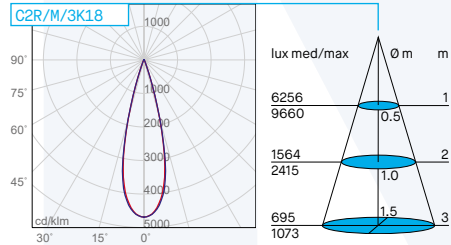

Riflettore in policarbonato incluso nel codice prodotto. Disponibile su richiesta - Polycarbonate reflector included in the product code but available upon request - Réflecteur en polycarbonate inclus dans le code du produit. Disponible sur demande - Polykarbonat Reflektor im Produkt Code enthalten. Auf Anfrage erhältlich.

Code	Descrizione	Description	Description	Beschreibung
B ___/_/___/B	Riflettore fisso tondo colore nero	Fixed round reflector black colour	Réflecteur fixe rond noir	Fixer runder Reflektor schwarz
M ___/_/___/M	Riflettore fisso tondo argento opaco	Fixed round reflector silver matt	Réflecteur fixe rond argent mat	Fixer runder Reflektor matt silber
W ___/_/___/W	Riflettore fisso tondo colore bianco	Fixed round reflector white colour	Réflecteur fixe rond blanc	Fixer runder Reflektor weiss

Versioni prodotto disponibili su richiesta - Product versions available upon request - Versions du produit disponibles sur demande - Produktversion auf Anfrage erhältlich

Code	Description
C2R/_/_/_/_/1	ON-OFF Made in Italy
C2R/_/_/_/_/2	PUSH/DIM 1-10V Made in Italy
C2R/_/_/_/_/3	DALI Made in Italy
C2R/_/_/_/_/6	ON-OFF
C2R/_/_/_/_/9	Wi-Fi ZIGBEE Made in Italy (Zigbee gateway, not included)
C2R/_/_/_/_/10	Bluetooth BLL Made in Italy (by APP BLL PLUS: IOS/Android)
C2R/_/_/_/_/11	Bluetooth CASAMBI Made in Italy (by APP CASAMBI: IOS/Android)

Gestione della luce / Light management, see [cat.42](#)

Kit emergenza disponibile su richiesta - Emergency kit available upon request - Kit éclairage secours disponible sur demande - Notfall Kit auf Anfrage erhältlich.

Code	Descrizione	Description	Description	Beschreibung
KIT EM/LED/1H	Kit emergenza per LED 1 ora - Batt.7.2V - 1.5Ah	Emergency kit for LED 1 hour - Batt.7.2V - 1.5Ah	Kit éclairage secours pour LED 1 heure - Batt.7.2V - 1.5Ah	Notfall Kit für LED 1 Stunde - Batt.7.2V - 1.5Ah
KIT EM/LED/3H	Kit emergenza per LED 3 ore - Batt.7.2V - 4Ah	Emergency kit for LED 3 hours - Batt.7.2V - 4Ah	Kit éclairage secours pour LED 3 heures - Batt.7.2V - 4Ah	Notfall Kit für LED 3 Stunden - Batt.7.2V - 4Ah