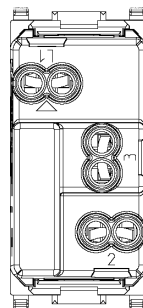

Scheda prodotto - 14418

Codice	14418 - SCUDO limitatore sovratensione bianco
Famiglia	Plana / Apparecchi / Protezione
Descrizione	SCUDO, limitatore di sovratensione 250 V~ con protezione e segnalazione d'intervento, bianco
Prezzo	€ 27,64 (NR 1) listino 08.00 (iva esclusa)
Stato prodotto	3 - Prod. gestito
Q.tà minima ordine	20 NR
Marchio	VIMAR

Istruzioni, Manuali, Documentazione

- [FI - Foglio istruzioni \(200 kb\)](#)

Disegni

Vista ingombri

[download.jpg](#) - [download.dxf](#)

Vista posteriore

[download.jpg](#) - [download.dxf](#)

Vista 3D[download.jpg](#) - [download.dxf](#)Marchi

- 96. Esperto elettrotecnico ([download](#))

Imballi

Codice 8007352118089**Qtà** 1 NR**Dim.** 6x2,8x5,3 [cm]**Peso** 40,67 [g]**Codice** 8007352118096**Qtà** 20 NR**Dim.** 28,1x13,1x6 [cm]**Peso** 885,53 [g]