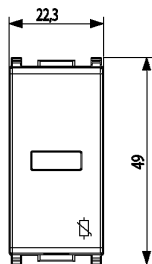

Scheda prodotto - 14418

Codice	14418 - SCUDO limitatore sovratensione bianco
Famiglia	Plana / Apparecchi / Protezione
Descrizione	SCUDO, limitatore di sovratensione 250 V~ con protezione e segnalazione d'intervento, bianco
Prezzo	€ 27,64 (NR 1) listino 08.00 (iva esclusa)
Stato prodotto	3 - Prod. gestito
Q.tà minima ordine	20 NR
Marchio	VIMAR

Istruzioni, Manuali, Documentazione

- [FI - Foglio istruzioni \(200 kb\)](#)

Disegni

Vista ingombri

[download.jpg](#) - [download.dxf](#)

Vista posteriore

[download.jpg](#) - [download.dxf](#)

Vista 3D[download.jpg](#) - [download.dxf](#)Marchi

- 96. Esperto elettrotecnico ([download](#))

Imballi

Codice 8007352118089**Qtà** 1 NR**Dim.** 6x2,8x5,3 [cm]**Peso** 40,67 [g]**Codice** 8007352118096**Qtà** 20 NR**Dim.** 28,1x13,1x6 [cm]**Peso** 885,53 [g]