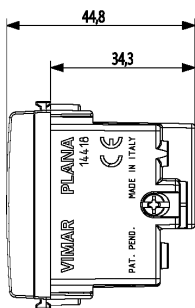

Scheda prodotto - 14418

Codice	14418 - SCUDO limitatore sovratensione bianco
Famiglia	Plana / Apparecchi / Protezione
Descrizione	SCUDO, limitatore di sovratensione 250 V~ con protezione e segnalazione d'intervento, bianco
Prezzo	€ 27,64 (NR 1) listino 08.00 (iva esclusa)
Stato prodotto	3 - Prod. gestito
Q.tà minima ordine	20 NR
Marchio	VIMAR

Istruzioni, Manuali, Documentazione

- [FI - Foglio istruzioni \(200 kb\)](#)

Disegni

Vista ingombri

[download.jpg](#) - [download.dxf](#)

Vista posteriore

[download.jpg](#) - [download.dxf](#)

Vista 3D[download.jpg](#) - [download.dxf](#)Marchi

- 96. Esperto elettrotecnico ([download](#))

Imballi

Codice 8007352118089**Qtà** 1 NR**Dim.** 6x2,8x5,3 [cm]**Peso** 40,67 [g]**Codice** 8007352118096**Qtà** 20 NR**Dim.** 28,1x13,1x6 [cm]**Peso** 885,53 [g]