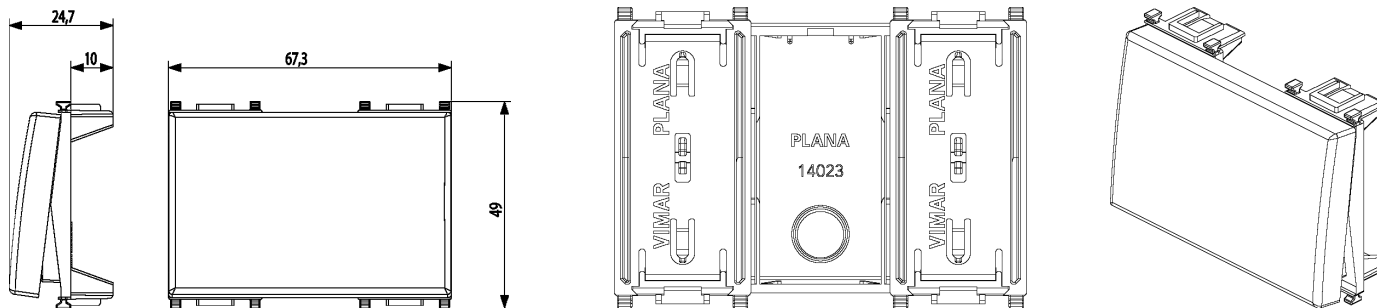

Disegni

Vista ingombri

[download.jpg](#) - [download.dxf](#)

Vista posteriore

[download.jpg](#) - [download.dxf](#)

Vista 3D

[download.jpg](#) - [download.dxf](#)