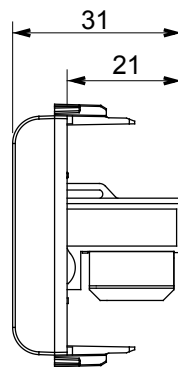

Ampia gamma di apparati di comando, di prese per il prelievo di energia (conformi agli standard nazionali e internazionali), per il prelievo di segnale, per il controllo del clima, per la gestione del comfort, per la segnalazione degli allarmi tecnici, per la gestione dell'illuminazione di emergenza. I dispositivi modulari ChoruSmart sono disponibili in cinque colori, bianco lucido, bianco satinato, natural beige, nero satinato e titanio verniciato e in diverse dimensioni, da 1/2, 1, 2 e 3 moduli. Grazie ai supporti di fissaggio per scatole rettangolari, quadrate e tonde, è possibile creare infinite combinazioni con la gamma delle placche ChoruSmart.

Categoria	Presse dati	Descrizione	RJ45
Colore	Nero satinato	Categoria di utilizzo	5e
Cavi	UTP	Connessione	Toolless
Numero coppie	4	Norma di riferimento	EN 60603-7-2
N. moduli	1	Codice Electrocod	3722
Materiale	Tecnopolimero		

DIMENSIONALE

MARCHI/APPROVAZIONI