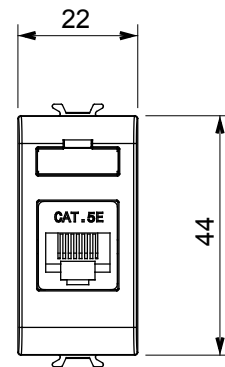

Ampia gamma di apparati di comando, di prese per il prelievo di energia (conformi agli standard nazionali e internazionali), per il prelievo di segnale, per il controllo del clima, per la gestione del comfort, per la segnalazione degli allarmi tecnici, per la gestione dell'illuminazione di emergenza. I dispositivi modulari ChoruSmart sono disponibili in cinque colori, bianco lucido, bianco satinato, natural beige, nero satinato e titanio verniciato e in diverse dimensioni, da 1/2, 1, 2 e 3 moduli. Grazie ai supporti di fissaggio per scatole rettangolari, quadrate e tonde, è possibile creare infinite combinazioni con la gamma delle placche ChoruSmart.

Categoria	Presse dati	Descrizione	RJ45
Colore	Nero satinato	Categoria di utilizzo	5e
Cavi	UTP	Connessione	Toolless
Numero coppie	4	Norma di riferimento	EN 60603-7-2
N. moduli	1	Codice Electrocod	3722
Materiale	Tecnopolimero		

DIMENSIONALE

MARCHI/APPROVAZIONI