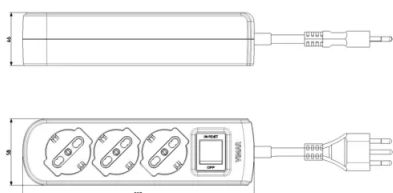

Spine e prese: Presa 3 universale + S11 + cbe bianco

OR00637.CC.B

Spine e prese / Prese multiple semplici con cavo / 3 uscite

Preso 3 universale + S11 + cbe bianco

Preso mobile multipla 2P+T 10 A 250 V~, 3 uscite SICURY universale standard italiano tipo P40, interruttore automatico di protezione 2P 10 A, cavo da 1,5 m con 3 conduttori da 1 mm² (3G1), spina 2P+T 10 A standard italiano tipo S11, bianco

- Prese universali con inclinazioni a 45° per ottimizzare l'utilizzo con diversi dispositivi e Spina orientabile per utilizzo anche salvaspazio
- Sicurezza: Protezione Bimbi Sicuri. Prese sicure con otturatore che impedisce contatti accidentali con le parti in tensione grazie al dispositivo Sicury

Stato prodotto

3 - Prod. gestito

Q.tà minima ordine

10 NR

Disegni