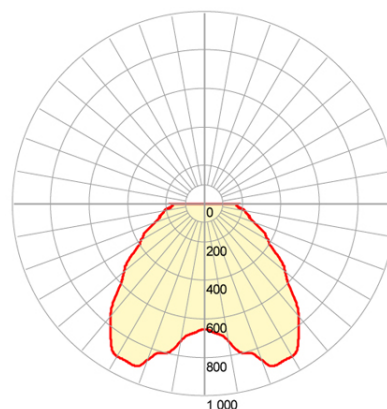

TESTAPALO D.60 22W LED 4000K

Serie: SORIANO

Art. 99253/16

EAN 8020588165542

Colore: Grafite

Testa-palo in alluminio pressofuso.
Luce diretta con diffusore in termoplastico trasparente
Consumo: 22W.
Flusso luminoso nominale: 3198 lumen.
Flusso luminoso reale: 2933 lumen.
Classe di Efficienza energetica: E
Temperatura di colore: 4000°K. Luce naturale.
Illuminazione con 52 LED SMD 2835.
Alimentazione 230V.
Grado di protezione: IP65

Ø 60

Height	3000K	4000K	Diameter
1m	65/669Lx 86/651Lx		2.9m
2m	16/167Lx 21/163Lx		5.8m
3m	7/74Lx 10/72Lx		8.7m
Eavg, Emax		Angle: 111 deg	