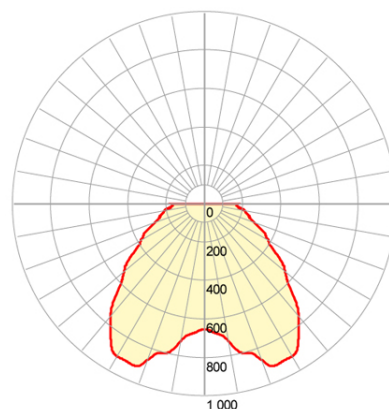

**TESTAPALO D.60 22W LED 4000K**

**Serie: SORIANO**

**Art. 99253/04**

**EAN 8020588366567**

**Colore: Muschio**

Testa-palo in alluminio pressofuso.  
Luce diretta con diffusore in termoplastico trasparente  
Consumo: 22W.  
Flusso luminoso nominale: 3198 lumen.  
Flusso luminoso reale: 2933 lumen.  
Classe di Efficienza energetica: E  
Temperatura di colore: 4000°K. Luce naturale.  
Illuminazione con 52 LED SMD 2835.  
Alimentazione 230V.  
Grado di protezione: IP65

Ø 60

Height	3000K	4000K	Diameter
1m	65/669Lx 86/651Lx		2.9m
2m	16/167Lx 21/163Lx		5.8m
3m	7/74Lx 10/72Lx		8.7m
Eavg, Emax		Angle: 111 deg	