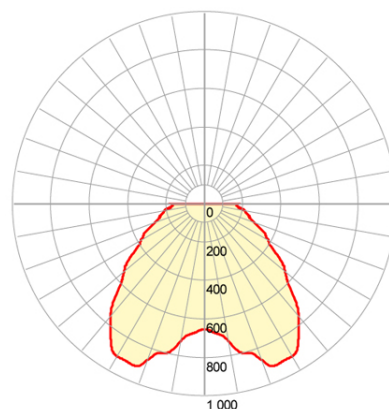

TESTAPALO D.60 22W LED 3000K

Art. 98253/16

Colore: Grafite

Testa-palo in alluminio pressofuso.
Luce diretta con diffusore in termoplastico trasparente
Consumo: 22W.
Flusso luminoso nominale: 2948 lumen.
Flusso luminoso reale: 2845 lumen.
Classe di Efficienza energetica: E
Temperatura di colore: 3000°K. Luce calda.
Illuminazione con 52 LED SMD 2835.
Alimentazione 230V.
Grado di protezione: IP65

Serie: SORIANO

EAN 8020588569005

Ø 60

Height	3000K 4000K	
1m	65/669L x 86/651L x	2.9m
2m	16/167L x 21/163L x	5.8m
3m	7/74L x 10/72L x	8.7m
Eavg, Emax		Angle: 111 deg Diameter