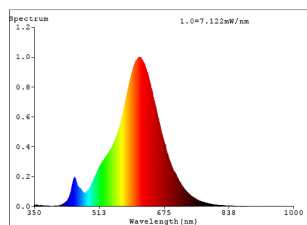

Trade mark	EGLO
Codice prodotto	110077
Modello	Lampadine
Colore chiaro	WARM WHITE
Tipo lampada (1)	E27-LED-ST64
Codice EAN	9008606228096
Classe di efficienza energetica	G

Dimensioni

Diametro articolo (in mm)	64
Lunghezza articolo (in mm)	142

Informazioni tecniche

Potenza equivalente (W)	26
item-number LED-board (1)	110077
Lighting Technology	LED
Sorgente luminosa direzionale	No
Lamp cap (Socket)	E27
Sorgente luminosa collegata direttamente alla tensione di rete	Yes
Sorgente luminosa connessa	No
Sorgente luminosa regolabile nel colore	No
Sorgente ad alta luminosità	No
Dimmerabile (lampadina, scheda, striscia...)	No
Energy consumption (kWh/1000h)	4
Rated useful lumen	270
Angolo del fascio (°) durante la misurazione	360
Color temperature (K)	2200
Nominal wattage (W)	4
Standby power (P sb, W)	0
Chromaticity coordinates x (1)	0,4988
Chromaticity coordinates y (1)	0,4179
Indice di resa cromatica (CRI)	80
Fattore di sopravvivenza della lampada @3000h	> = 90 %
Fattore di mantenimento dei lumen @3000h % in numero decimale	0,93
Sfarfallio metrico/ Pst LM	0,1
Effetto stroboscopico metrico /SVM	0,1