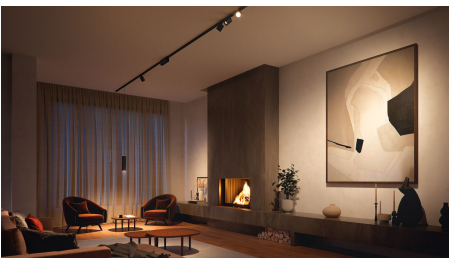

In evidenza

Diventa il tuo lighting designer

L'illuminazione a binario Perifo non solo ha un bell'aspetto, ma è come la desideri. Inizia con un kit e combina faretto, pendenti, barre luminose e altro ancora per illuminare la tua casa nel modo che preferisci.

Completamente personalizzabile

L'illuminazione a binario Perifo è completamente personalizzabile, anche dopo l'installazione, grazie al suo facile design click-in. Aggiungi più luci, spostale sui binari o persino estendi l'illuminazione della traccia ogni volta che vuoi.

Progettazione flessibile

Angola i faretto. Abbassa o alza le luci a sospensione. Ruota il tubo luminoso gradient. Le luci Perifo possono essere regolate con precisione per illuminare ciò che desideri.

Realizzato per soffitti o pareti