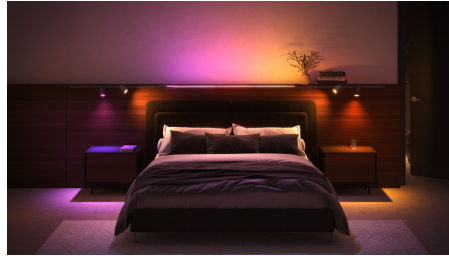

Questo kit di illuminazione connesso a binario per soffitto, di colore nero, include due faretto spot cilindrici, una barra luminosa lineare, un binario da 1 metri, un binario da 1.5 metro e una alimentazione posizionata fra due binari.

In evidenza

Diventa il tuo lighting designer

L'illuminazione a binario Perifo non solo ha un bell'aspetto, ma è come la desideri. Inizia con un kit e combina faretto, pendenti, barre luminose e altro ancora per illuminare la tua casa nel modo che preferisci.

Completamente personalizzabile

L'illuminazione a binario Perifo è completamente personalizzabile, anche dopo l'installazione, grazie al suo facile design click-in. Aggiungi più luci, spostale sui binari o persino estendi l'illuminazione della traccia ogni volta che vuoi.

Progettazione flessibile

Angola i faretto. Abbassa o alza le luci a sospensione. Ruota il tubo luminoso gradient. Le luci Perifo possono essere regolate con precisione per illuminare ciò che desideri.

Realizzato per soffitti o pareti