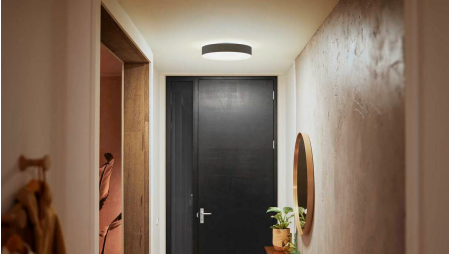

Crea l'atmosfera giusta con una luce bianca da calda a fredda

Scegli tra più di 50.000 sfumature di luce bianca da calda a fredda per creare l'atmosfera giusta nella tua casa per ogni attività e per qualsiasi ora del giorno. Usa la luce bianca brillante ogni mattina per iniziare la giornata con energia oppure rilassati la sera con una debole tonalità dorata.

Specifiche

Aspetto e finitura

- Colore: Nero
- Materiale: Sintetico, Metallo

Funzionalità aggiuntiva/accessorio incluso

- Intensità regolabile con app Hue e interruttore: Sì

Varie

- Appositamente progettata per: Salotto e camera da letto, Sala da pranzo, Cucina
- Tipo: Faretto

Dimensioni e peso del prodotto

- Lunghezza: 271,5 cm
- Larghezza: 2,6 cm

Service

- Garanzia: 2 anni

Specifiche tecniche

- Durata fino a: 25.000 ore
- Durata massima della lampadina: 25.000 ore
- Tecnologia lampadina: 24 V
- Colore della luce: 2.000-6.500 K Hue White Color ambiance
- Tecnologia lampadina 2: LED
- Tensione di rete: 220-240 V
- LED: Sì
- LED integrato: Sì
- Completo di lampada wattaggio: -
- Codice IP: IP20
- Classe di protezione: Classe II e III
- Sorgente luminosa sostituibile: No
- Possibilità di sostituzione della sorgente luminosa: Sorgente luminosa LED sostituibile da un professionista
- Possibilità di sostituzione degli ingranaggi di controllo: Alimentatore di controllo sostituibile dall'utente finale
- Emissione in lumen a 2.700 K: 3 x 490 lm, 1 x 1700 lm
- Emissione in lumen a 4.000 K: 3 x 510 lm, 1 x 2050 lm

Sistema operativo supportato

- Compatibile con la funzione Effetti: Yes