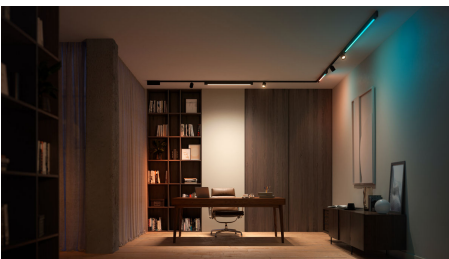

Questo kit di illuminazione connesso a binario per soffitto, di colore nero, include due faretto spot cilindrici, una barra luminosa lineare, un binario da 1 metri, un binario da 1.5 metro e una alimentazione posizionata fra due binari.

- Controlla l'illuminazione a tuo piacimento

Semplice illuminazione intelligente

- Crea un'esperienza luminosa personalizzata con soluzioni colorate e intelligenti
- Sblocca la serie completa di funzioni dell'illuminazione connessa con Hue Bridge
- Crea l'atmosfera giusta con una luce bianca da calda a fredda

In evidenza

Diventa il tuo lighting designer

L'illuminazione a binario Perifo non solo ha un bell'aspetto, ma è come la desideri. Inizia con un kit e combina faretto, pendenti, barre luminose e altro ancora per illuminare la tua casa nel modo che preferisci.

Completamente personalizzabile

L'illuminazione a binario Perifo è completamente personalizzabile, anche dopo l'installazione, grazie al suo facile design click-in. Aggiungi più luci, spostale sui binari o persino estendi l'illuminazione della traccia ogni volta che vuoi.