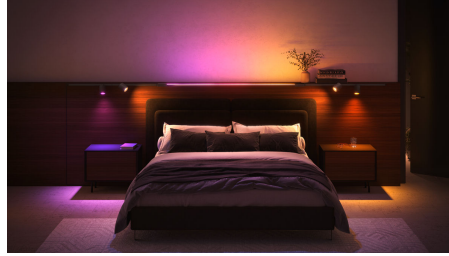

Questo kit di illuminazione a binario per soffitto, di colore bianco, include due lampade a sospensione, un binario da 1 metro, un binario da 0,5 metri e una alimentazione posizionata fra due binari.

Infinite possibilità

In evidenza

Diventa il tuo lighting designer

L'illuminazione a binario Perifo non solo ha un bell'aspetto, ma è come la desideri. Inizia con un kit e combina faretto, pendenti, barre luminose e altro ancora per illuminare la tua casa nel modo che preferisci.

Completamente personalizzabile

L'illuminazione a binario Perifo è completamente personalizzabile, anche dopo l'installazione, grazie al suo facile design click-in. Aggiungi più luci, spostale sui binari o persino estendi l'illuminazione della traccia ogni volta che vuoi.

Progettazione flessibile

Angola i faretto. Abbassa o alza le luci a sospensione. Ruota il tubo luminoso gradient. Le luci Perifo possono essere regolate con precisione per illuminare ciò che desideri.

Realizzato per soffitti o pareti