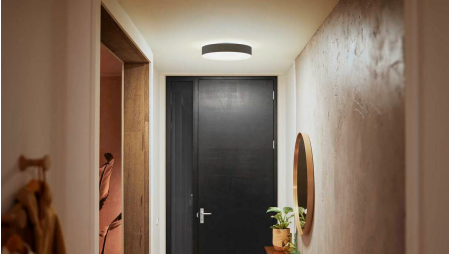

Crea l'atmosfera giusta con una luce bianca da calda a fredda

Scegli tra più di 50.000 sfumature di luce bianca da calda a fredda per creare l'atmosfera giusta nella tua casa per ogni attività e per qualsiasi ora del giorno. Usa la luce bianca brillante ogni mattina per iniziare la giornata con energia oppure rilassati la sera con una debole tonalità dorata.

Specifiche

Aspetto e finitura

- Colore: Bianco
- Materiale: Sintetico, Metallo

Funzionalità aggiuntiva/accessorio incluso

- Intensità regolabile con app Hue e interruttore: Sì

Varie

- Appositamente progettata per: Salotto e camera da letto, Sala da pranzo, Cucina
- Tipo: Luci a sospensione

Dimensioni e peso del prodotto

- Lunghezza: 171,5 cm
- Larghezza: 2,6 cm

Service

- Garanzia: 2 anni

Specifiche tecniche

- Durata fino a: 25.000 ore
- Durata massima della lampadina: 25.000 ore
- Tecnologia lampadina: 24 V
- Colore della luce: 2.000-6.500 K Hue White Color ambiance
- Tecnologia lampadina 2: LED
- Tensione di rete: 220-240 V
- LED: Sì
- LED integrato: Sì
- Completo di lampada wattaggio: -
- Codice IP: IP20
- Classe di protezione: Classe II e III
- Sorgente luminosa sostituibile: No
- Possibilità di sostituzione della sorgente luminosa: Sorgente luminosa LED sostituibile da un professionista
- Possibilità di sostituzione degli ingranaggi di controllo: Alimentatore di controllo sostituibile dall'utente finale
- Emissione in lumen a 2.700 K: 3 x 490 lm
- Emissione in lumen a 4.000 K: 3 x 510 lm

Sistema operativo supportato

- Compatibile con la funzione Effetti: Yes