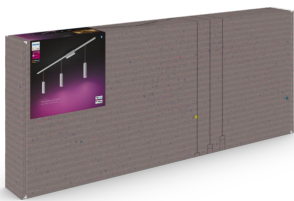

PHILIPS

Perifo kit con 3
lampade a sospensione

Hue White and Color
Ambiance

171,5 cm

Progettato per il soffitto

Include tutto ciò di cui hai
bisogno

8719514407749

Semplice illuminazione connessa

Questo kit di illuminazione a binario per soffitto, di colore bianco, include due lampade a sospensione, un binario da 1 metro, un binario da 0,5 metri e una alimentazione posizionata fra due binari.

Infinite possibilità

- Diventa il tuo lighting designer
- Completamente personalizzabile
- Progettazione flessibile
- Realizzato per soffitti o pareti

Pieno controllo dal tuo dispositivo smart con il bridge Hue

- Controlla l'illuminazione a tuo piacimento

Semplice illuminazione intelligente

- Crea un'esperienza luminosa personalizzata con soluzioni colorate e intelligenti
- Sblocca la serie completa di funzioni dell'illuminazione connessa con Hue Bridge
- Crea l'atmosfera giusta con una luce bianca da calda a fredda