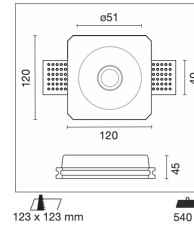

Caratteristiche generali

General characteristics / Caractéristiques générales / Obecné vlastnosti / Allgemeine Merkmale / Características generales / Γενικά χαρακτηριστικά

Codice Articolo JESSY-SR120
Item number / Code de l'article / Kód položky / Artikelcode / Código del artículo / Κωδικός στοιχείου

Codice EAN 9090171007466
EAN code / Code EAN / Kód EAN / EAN-Code / Código EAN / Κωδικός EAN

Tecnologia LED
Technology / Technologie / Technologie / Tecnologia / Τεχνολογία

Tipologia APPARECCHIO
Type / Type / Typ / Typ / Tipo / Τύπος

Famiglia INCASSO
Family / Famille / Rodina / Familie / Família / Οικογένεια

Linea JESSY
Line / Ligne / Řádek / Linie / Línea / Γραμμή

Dimensioni

Dimensions and weight / Dimensions et poids / Rozměry a hmotnost / Abmessungen und Gewicht / Dimensiones y peso / Διαστάσεις και βάρος

Larghezza 140 mm
Width / Largeur / Šíře / Breite / Ancho / Πλάτος

Spessore 85 mm
Thickness / Épaisseur / Tloušťka / Dicke / Espesor / Πάχος

Diametro foro 123 x 123 mm
Hole Diameter / Diamètre du trou / Průměr otvoru / Lochdurchmesser / Diámetro del agujero / Διάμετρος οπών

Peso netto 538 gr
Net weight / Poids net / Čistá hmotnost / Nettogewicht / Peso neto / Καθαρό βάρος

Imballo

Packing / Emballage / Obal / Verpackung / Embalaje / Syskevasia

Inner Carton 1 pz
Inner Carton / Carton Intérieur / Vnitřní karton / Innerer Karton / Caja de cartón interior / Εσωτερικό κουτί

Master carton 24 pz
Master Carton / Maître Carton / Vnější karton / Vorlagenkarton / Master Carton / Κύριο κουτί

Peso lordo 610 gr
Gross weight / Poids Brut / Hrubá hmotnost / Bruttogewicht / Peso bruto / Μεϊκτό βάρος

Confezione Color Box
Package / Emballage / Balík / Paket / Paquete / Πακέτο

Caratteristiche tecniche

Technical features / Caractéristiques techniques / Technické vlastnosti / Technische Merkmale / Características técnicas / Τεχνικά χαρακτηριστικά

Attacco lampada GU10
Lamp connection / Connexion de la lampe / Připojení lampy / Lampenanschluss / Conexión de la lámpara / Σύνδεση λαμπτήρα

Dimmerabile N
Dimmable / Dimmable / Strívatelné / Dimmbare / Regulable / Με ροostάτι

Altre caratteristiche

Other characteristics / Autres fonctionnalités / Další funkce / Andere Funktionen / Otras características / Άλλα χαρακτηριστικά

Grado protezione IP20
Degree of protection / Degré de protection / Stupeň ochrany / Schutzgrad / Grado de proteccion / Βαθμός προστασίας